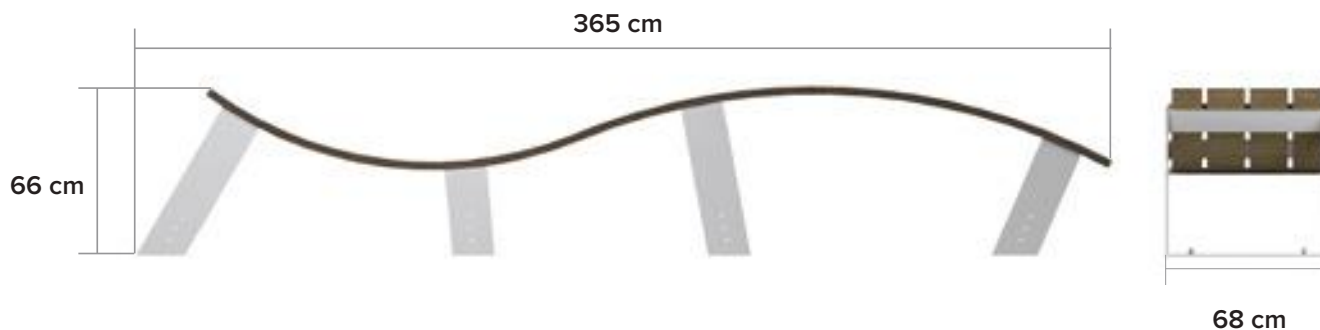

The Wave

de golvende zitbank

afmetingen

200 kg

beschikbare kleuren

grootste voordelen

100% plastic afval

Onderhoudsvrij

Rotvrij

Natuurlijke structuur

Graffiti makkelijk verwijderbaar

Splintervrij

In de kern gekleurd

Weerbestendig

Helemaal recycleerbaar

verankering in beton