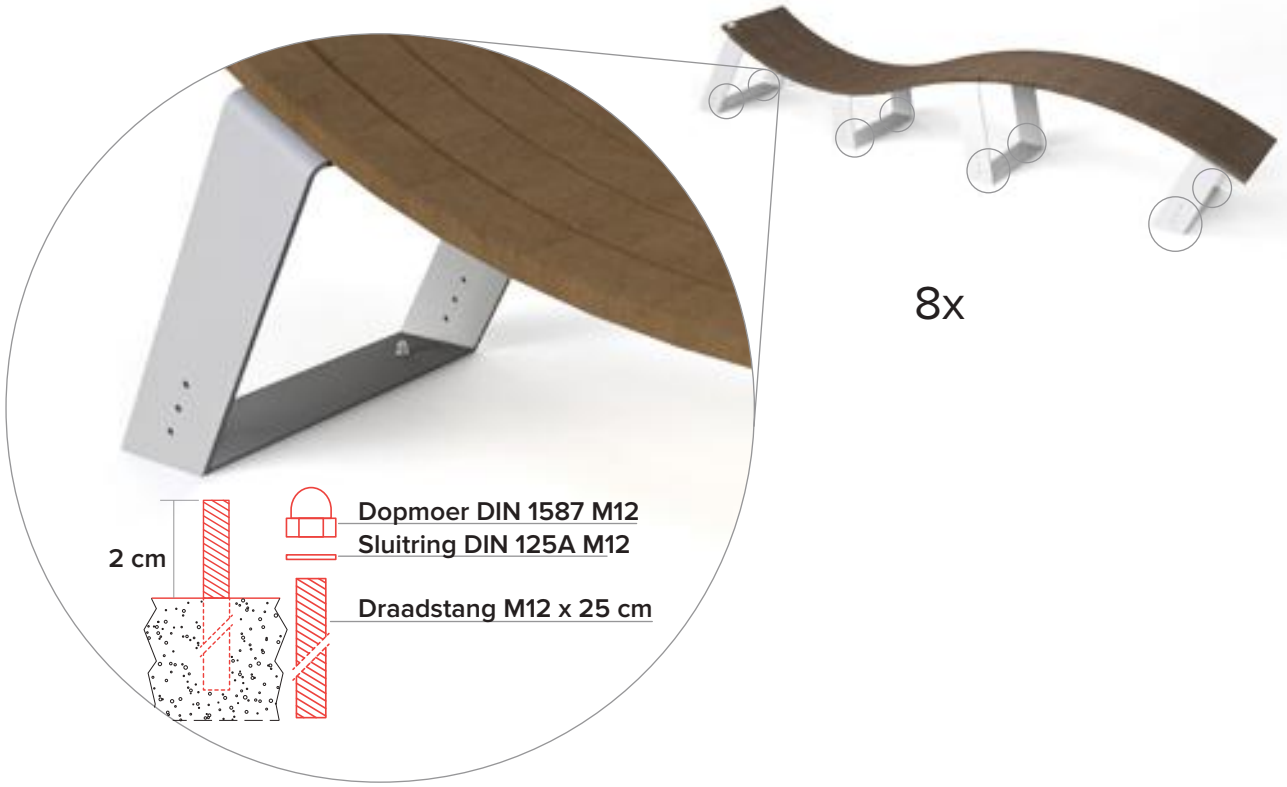

The Wave

de golvende zitbank

afmetingen

200 kg

beschikbare kleuren

grootste voordelen

100% plastic afval

Onderhoudsvrij

Rotvrij

Natuurlijke structuur

Graffiti makkelijk verwijderbaar

Splintervrij

In de kern gekleurd

Weerbestendig

Helemaal recycleerbaar

verankering in beton