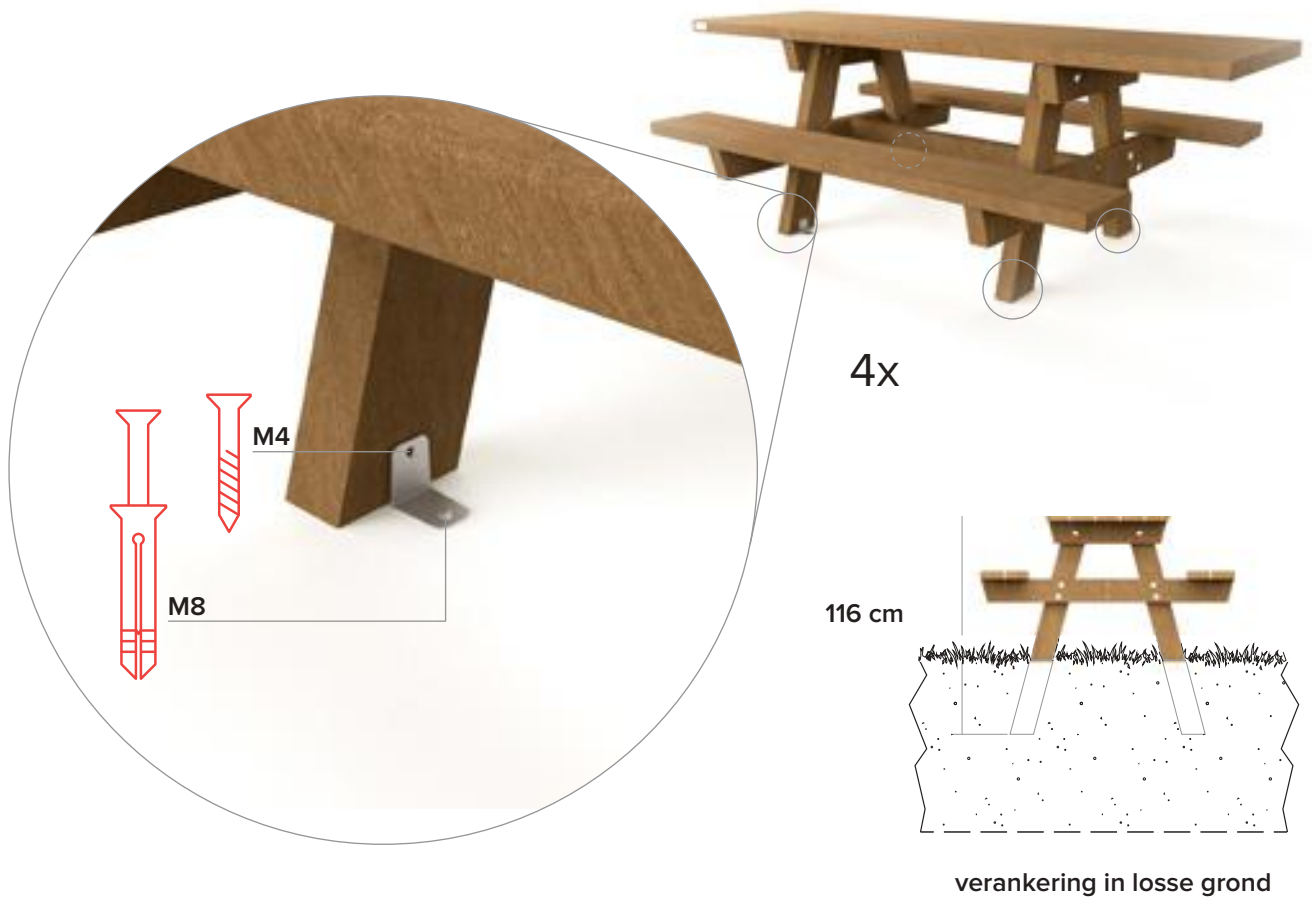

Oslo XL

Extra lang tafelblad: onderrijdbaar voor rolstoelen

WHEELCHAIR
accessible

afmetingen

beschikbare kleuren

opties bicolor

Planken

Poten

Weerbestendig

Helemaal recycleerbaar

verankering

versteviging

mooi in combinatie met

Oslo
Standaard (picknicktafel)

Oslo Junior
Voor kinderen

Oslo Mensa
'Gesloten' tafelblad