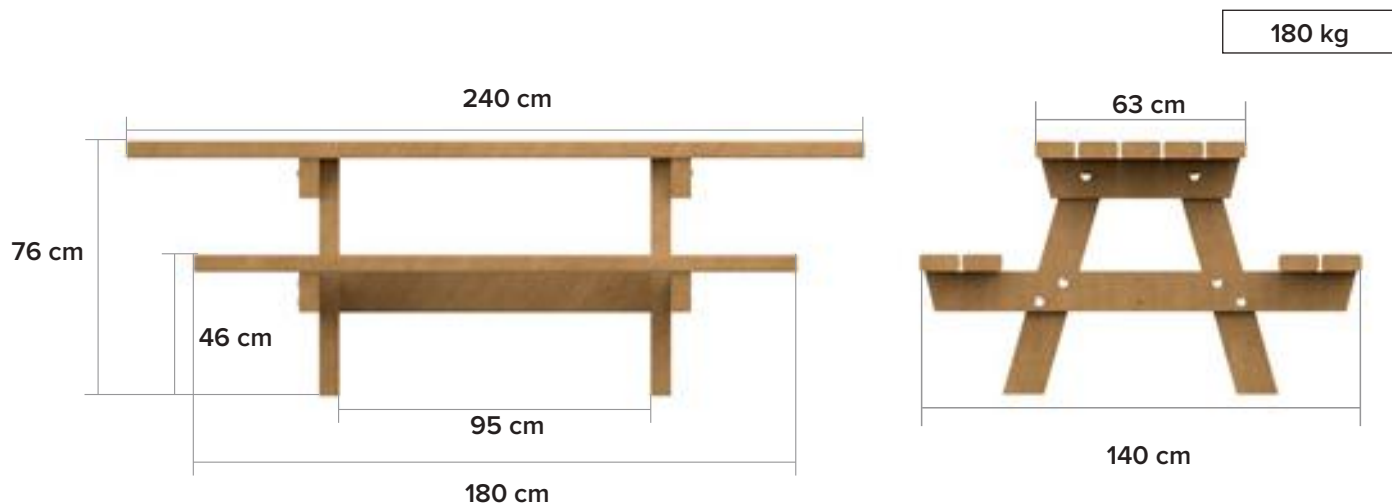

Oslo XL

Extra lang tafelblad: onderrijdbaar voor rolstoelen

WHEELCHAIR
accessible

afmetingen

beschikbare kleuren

opties bicolor

Planken

Poten

Weerbestendig

Helemaal recycleerbaar

verankering

versteviging

mooi in combinatie met

Oslo
Standaard (picknicktafel)

Oslo Junior
Voor kinderen

Oslo Mensa
'Gesloten' tafelblad

Oslo Campus
Extra breed (tafelblad)