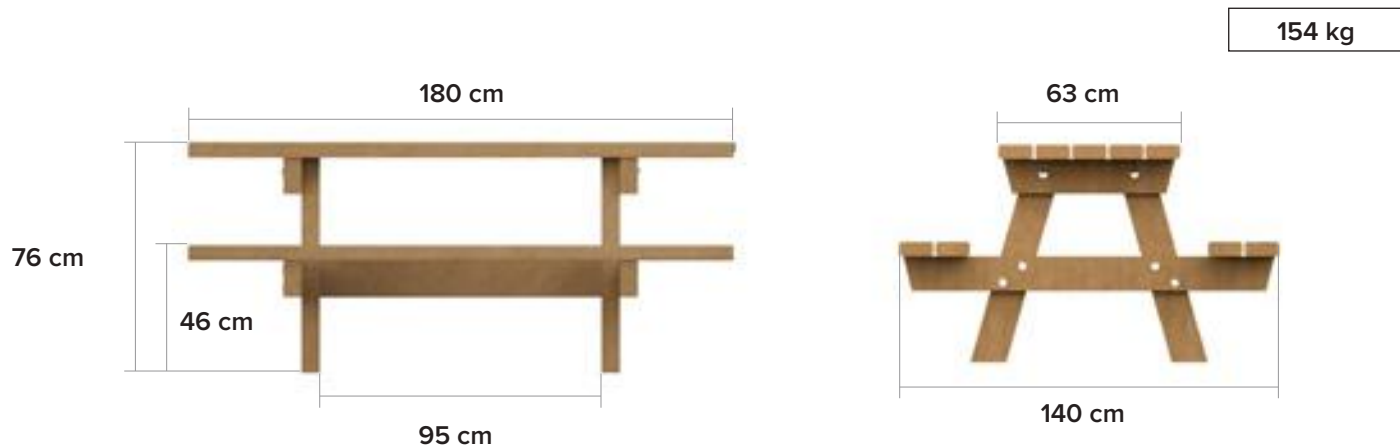

Oslo

De basis van alle picknicktafels

afmetingen

beschikbare kleuren

opties bicolor

Planken

Voeten

grootste voordelen

Helemaal recycleerbaar

verankering

versteving

mooi in combinatie met

Oslo XL
Extra lang (tafelblad)

Oslo Junior
Voor kinderen

Oslo Mensa
'Gesloten' tafelblad

Oslo Campus
Extra breed (tafelblad)