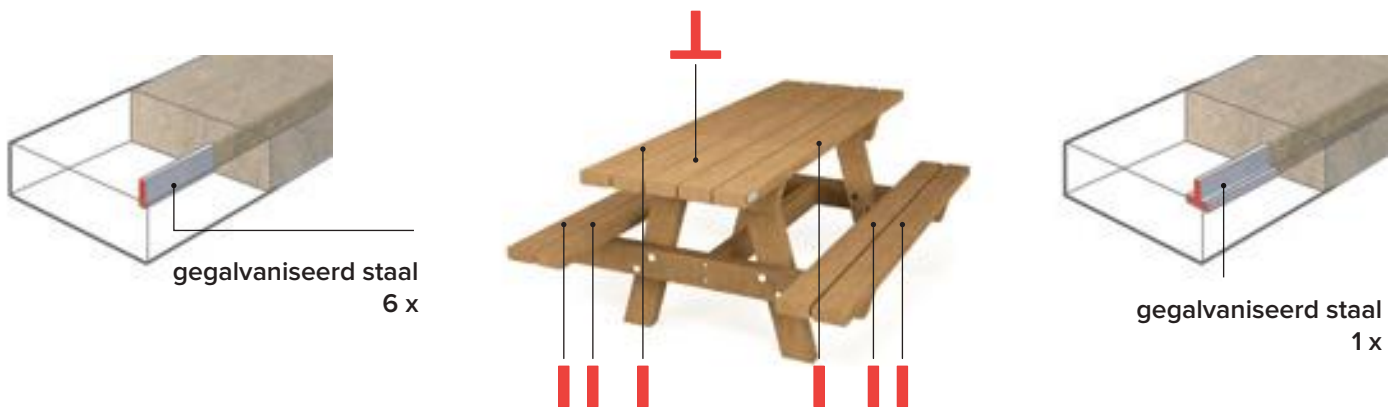

Oslo

De basis van alle picknicktafels

afmetingen

beschikbare kleuren

opties bicolor

Planken

Voeten

grootste voordelen

100% plastic afval

Onderhoudsvrij

Rotvrij

Natuurlijke structuur

Graffiti makkelijk verwijderbaar

Splintervrij

In de kern gekleurd

Weerbestendig

Helemaal recycleerbaar

verankering

versteving

mooi in combinatie met

Oslo XL
Extra lang (tafelblad)

Oslo Junior
Voor kinderen

Oslo Mensa
'Gesloten' tafelblad

Oslo Campus
Extra breed (tafelblad)