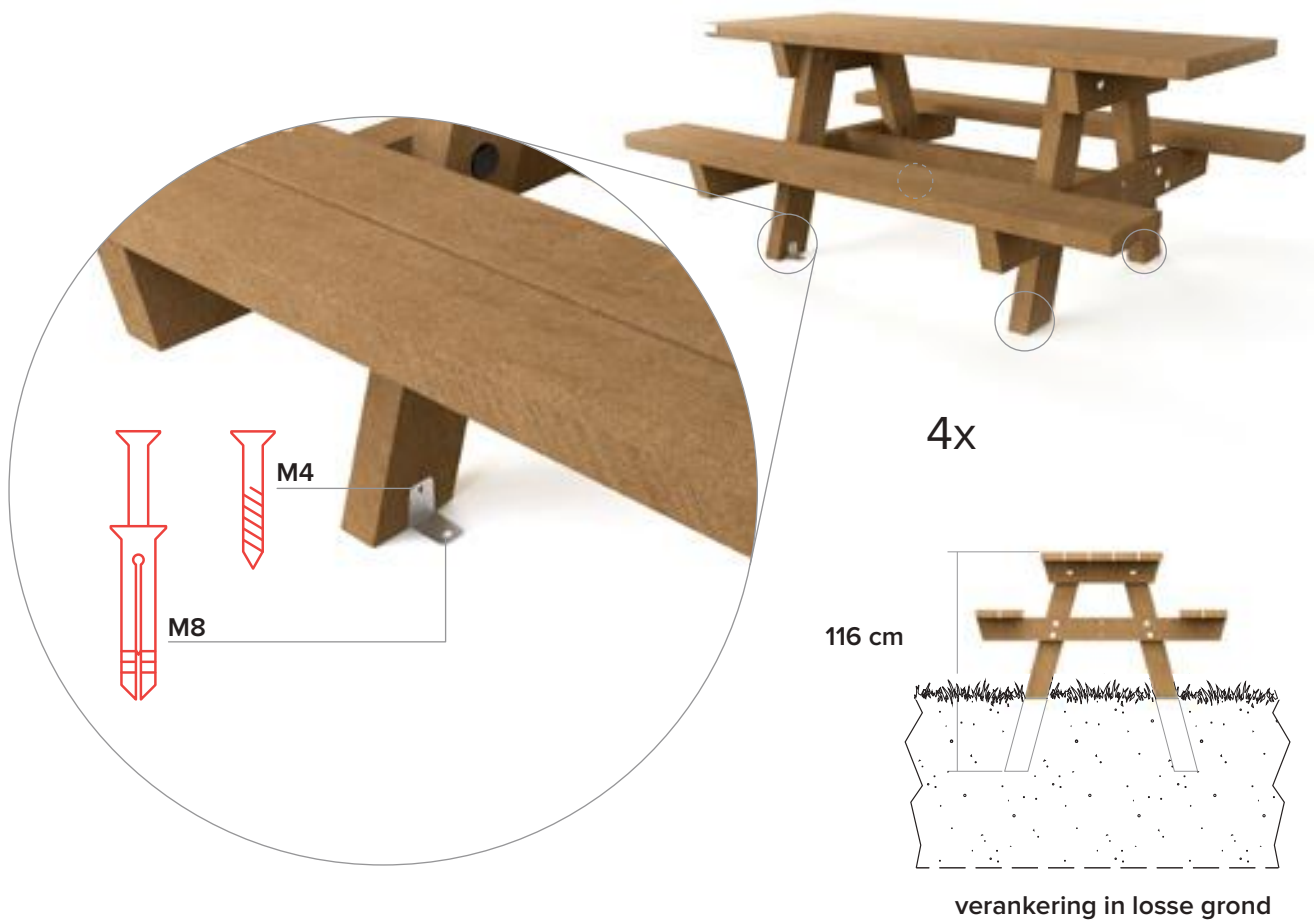

Oslo

De basis van alle picknicktafels

afmetingen

beschikbare kleuren

opties bicolor

Planken

Voeten

grootste voordelen

100% plastic afval

Onderhoudsvrij

Rotvrij

Natuurlijke structuur

Graffiti makkelijk verwijderbaar

Splintervrij

In de kern gekleurd

Weerbestendig

Helemaal recycleerbaar

verankering

versteving

mooi in combinatie met

Oslo XL
Extra lang (tafelblad)

Oslo Junior
Voor kinderen

Oslo Mensa
'Gesloten' tafelblad

Oslo Campus
Extra breed (tafelblad)