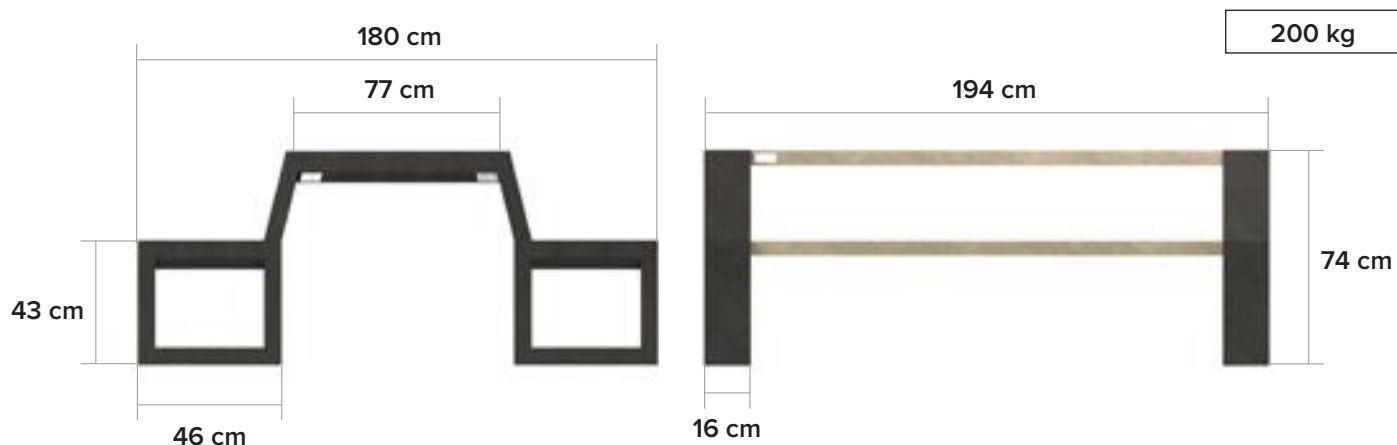

Matrix. 008

gamma van strakke zitelementen

afmetingen

beschikbare kleuren

Planken

- Quartz Brown
- Mineral Grey
- Sand Beige
- Ural Black

Poten

- Ural Black