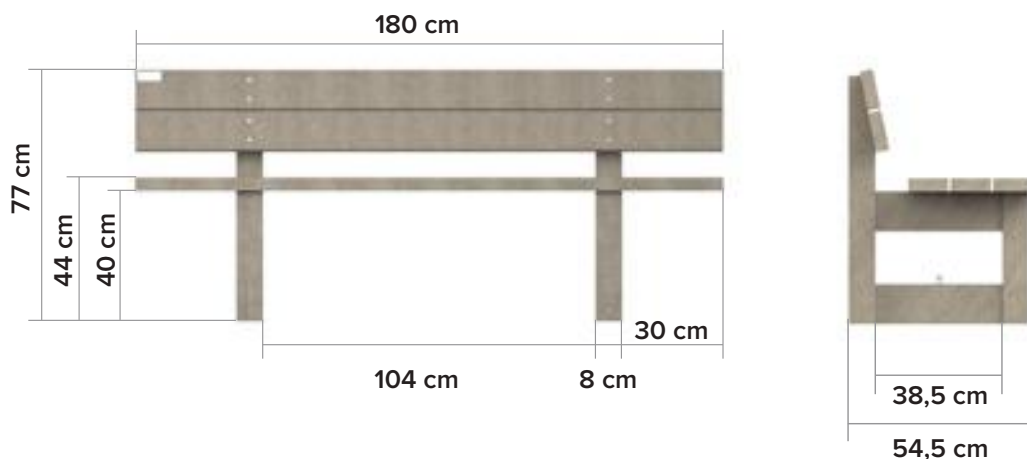

Splintervrij

In de kern gekleurd

Weerbestendig

Helemaal recycleerbaar

afmetingen

51 kg
met rugleuning: 87 kg

beschikbare kleuren

opties bicolor