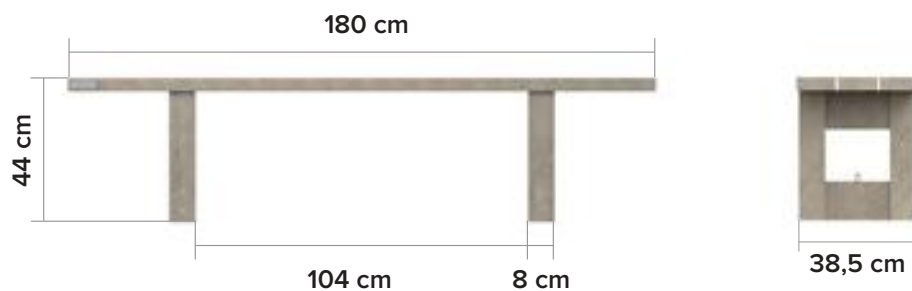

London

Zitbanken en tafel voor drukbezochte plaatsen

london ZL

london ML

afmetingen

51 kg

beschikbare kleuren

opties bicolor

Splintervrij

In de kern gekleurd

Weerbestendig

Helemaal recycleerbaar

afmetingen

51 kg
met rugleuning: 87 kg

beschikbare kleuren

opties bicolor