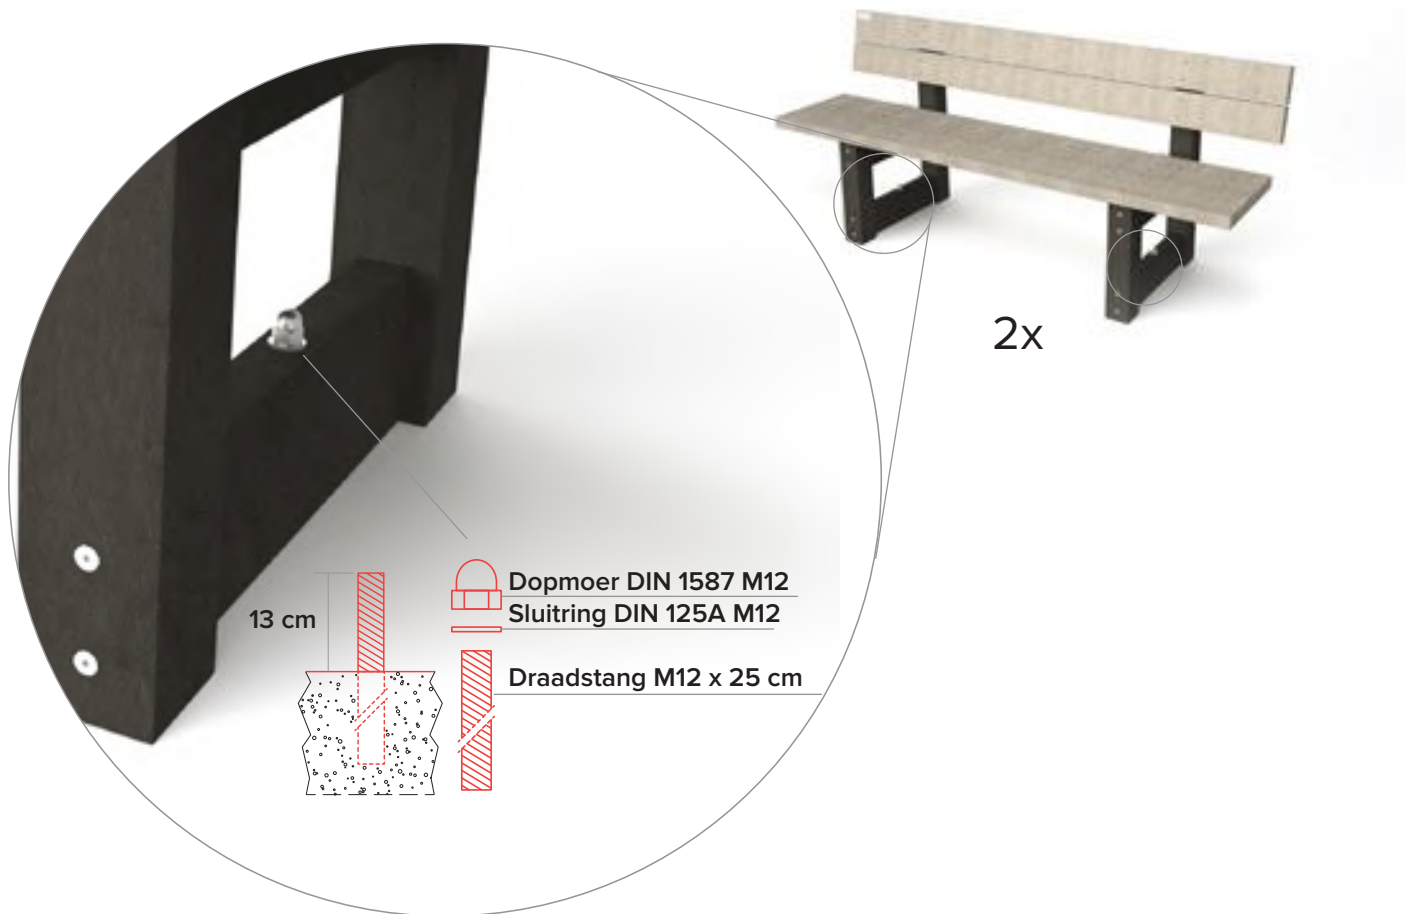

verankering