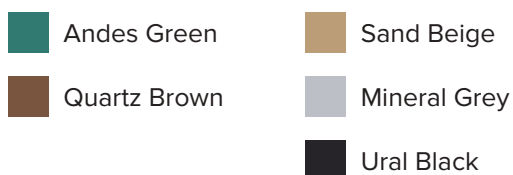

Jupiter

MATCHES with every bench or planter

afmetingen

beschikbare kleuren

opties bicolor

Planken

Zijden

grootste voordelen

100% plastic afval

Onderhoudsvrij

Rotvrij

Natuurlijke structuur

Graffiti makkelijk verwijderbaar

Splintervrij

In de kern gekleurd

Weerbestendig