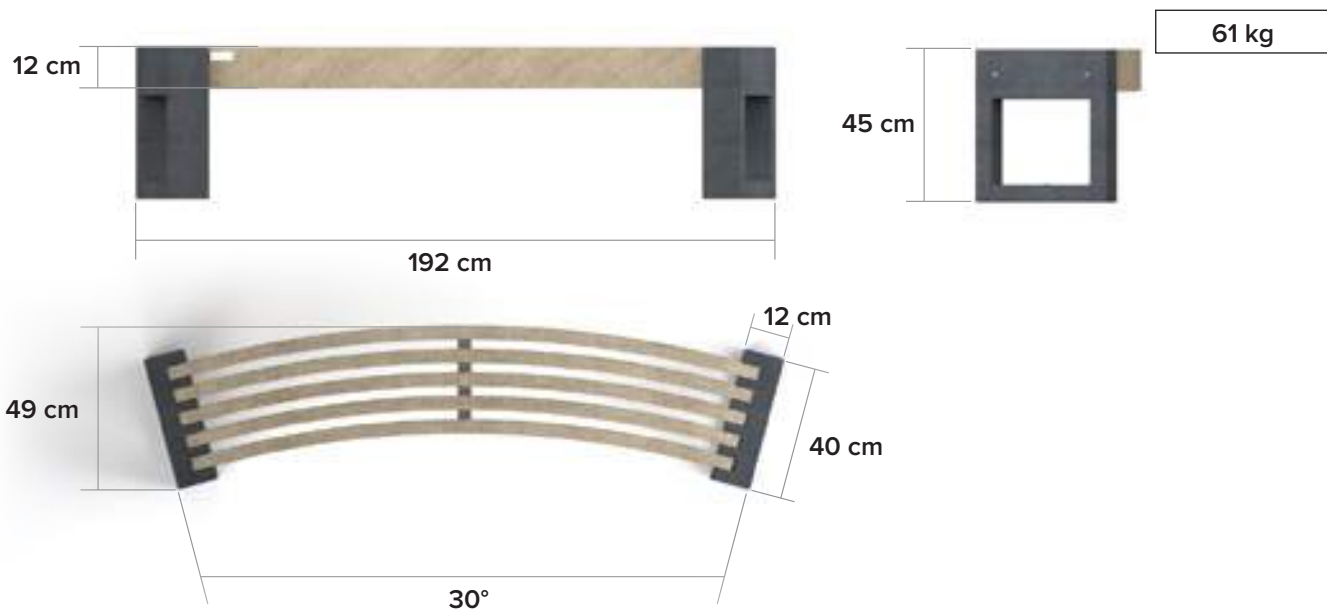

Canvas 30°

één model, tal van mogelijkheden

afmetingen

beschikbare kleuren

Planken

Quartz Brown

Mineral Grey

Sand Beige

Graffiti makkelijk verwijderbaar

Splintervrij

In de kern gekleurd

Weerbestendig

Helemaal recycleerbaar

mooi in combinatie met

verankering

versteviging

Metalen strip onder de 5 planken geschroefd.