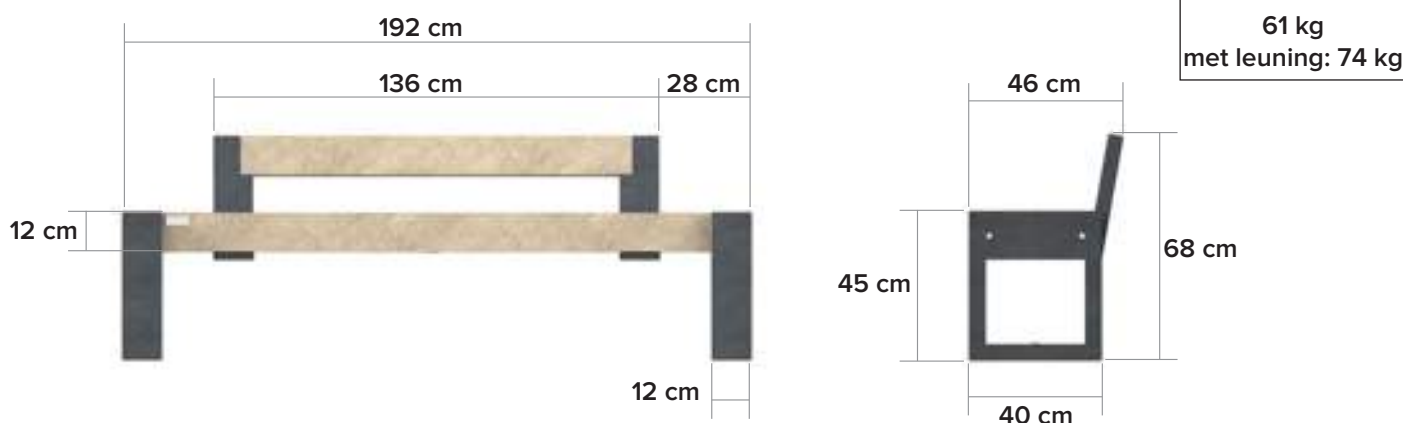

Canvas 180

met of zonder leuning

canvas 180

canvas 180 ML

afmetingen

beschikbare kleuren

Planken

- Quartz Brown
- Mineral Grey
- Sand Beige
- Ural Black

Splintervrij

In de kern gekleurd

Weerbestendig

Helemaal recycleerbaar

mooi in combinatie met

verankering

versteviging

Metalen strip onder de 5 planken geschroefd.