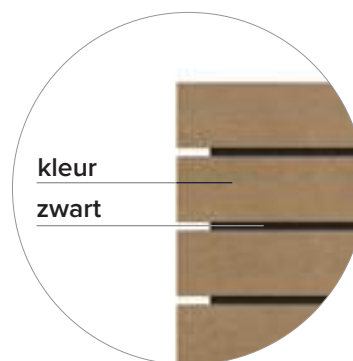

Agora bloembak

de kracht van strakke lijnen

afmetingen

modellen

		PLANT- VOLUME (L)	GEWICHT LEEG (KG)
VIERTANT l x b x h (cm)	45 x 45 x 52	61	48
	60 x 60 x 52	117	64
	90 x 90 x 52	282	104
	120 x 120 x 52	520	149
RECHTHOEK	90 x 45 x 52	131	72
	120 x 45 x 52	178	88
	180 x 45 x 52	271	119
	270 x 45 x 52	412	168

beschikbare kleuren

 Sand Beige	 Mineral Grey
 Quartz Brown	 Ural Black

voordelen

100% plastic afval

Onderhoudsvrij

Rotvrij

Natuurlijke structuur

Graffiti makkelijk verwijderbaar

Splintervrij

In de kern gekleurd

Weerbestendig

Helemaal recycleerbaar