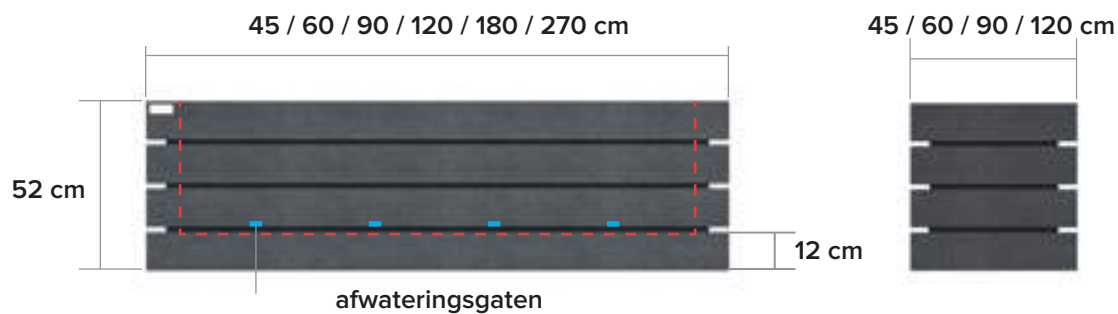

Agora bloembak

de kracht van strakke lijnen

afmetingen

modellen

		PLANT- VOLUME (L)	GEWICHT LEEG (KG)
VIERTANT l x b x h (cm)	45 x 45 x 52	61	48
	60 x 60 x 52	117	64
	90 x 90 x 52	282	104
	120 x 120 x 52	520	149
RECHTHOEK	90 x 45 x 52	131	72
	120 x 45 x 52	178	88
	180 x 45 x 52	271	119
	270 x 45 x 52	412	168

beschikbare kleuren

 Sand Beige	 Mineral Grey
 Quartz Brown	 Ural Black

voordelen

100% plastic afval

Onderhoudsvrij

Rotvrij

Natuurlijke structuur

Graffiti makkelijk verwijderbaar