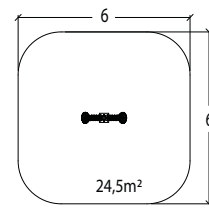

1 = 0,83 m 2 = 0,83 m 3 = 1,47 m

- Roestvrij staal constructie
- Compact

**Het Rodeboard®**

J3501A

€ 3 812

installatie: € 304

*Zie de technische specificaties op pagina 272.*

**J3603**

2+ | 2 | 0,50 m | 1 = 1,57 m 2 = 0,43 m 3 = 0,72 m

- Roestvrij staal constructie
- Gegalvaniseerde en gecoate stalen paal

**Rotatwin**

**J3603A**

**€ 3 357**

installatie: € 336

**J2592**

6+ | 1 | 0,50 m | 1 = 0,40 m 2 = 0,40 m 3 = 0,35 m