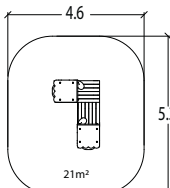

J283 | 1 - 8 | 12 | 0,30 m | 1 = 2,23 m 2 = 1,50 m 3 = 1,60 m