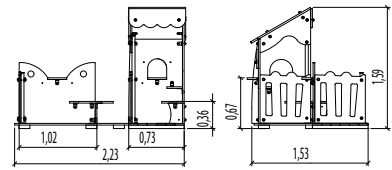

0,30 m

1 = 1,50 m 2 = 0,75 m 3 = 0,87 m

Het terras

J281A	€ 1025	installatie: € 252
-------	--------	--------------------

**J282** | 1 - 8 | 12 | 0,30 m | 1 = 2,23 m 2 = 1,50 m 3 = 1,60 m

**De patio**

**J282A** | €2959 | installatie: € 585