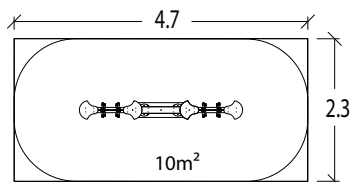

1 = 1,64 m

2 = 1,22 m

3 = 0,88 m

**Eendjes**

J826A

€ 1 852

installatie: € 171

- Compact

**J853** 2+ | 4 | 0,75 m | 1 = 2,26 m 2 = 0,29 m 3 = 0,72 m

- Gegalvaniseerd staal
- Compacte zitje

**Quad**

**J853A** € 1323 installatie: € 171

**J985** 2+ | 4 | 0,75 m | 1 = 2,63 m 2 = 0,30 m 3 = 0,85 m

- Compact

**Dubbele veerwip**

**J985A** € 1868 installatie: € 171

**Quatrowip**

<b>J830A</b>	<b>€ 2214</b>	installatie: € 171
--------------	---------------	--------------------

**J830**    2+    6    0,70 m    1 = 1,49 m    2 = 1,03 m    3 = 0,73 m