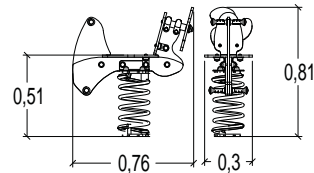

J848 | 2+ | 1 | 0,45 | 1 = 0,80m | 2 = 0,53m | 3 = 0,82m

De Cosmowagen		
J848A	€ 1 238	installatie: € 116

• Compact