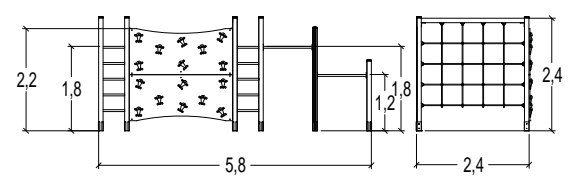

**J1605A** | € 4 073 | installatie: € 697

168

**Speel elementen**

- Roestvrij staal

**Gegroefde palen**

- Gelamineerd hout

**J1606** | 5+ | 20 | 2,40 m | 1 = 3,50 m 2 = 2,40 m 3 = 2,40 m

**J1606A** | € 5993 | installatie: € 1044