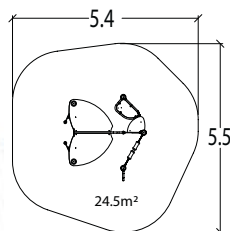

J277 | 1 - 8 | 7 | 0,55 m | 1 = 2,60 m 2 = 2,40 m 3 = 2,00 m