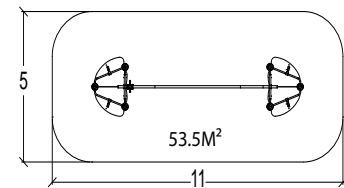

Aérospeed Hout

J2582A

€ 7 550

installatie: € 1191

J2582-M

7 +

8

0,97 m

1 = 7,90 m 2 = 2,00 m 3 = 2,90 m

- Gecoat gegalvaniseerd staal
- Roestvrij staal

Aérospeed Metaal

J2582A-M

€ 7 601

installatie: € 1191