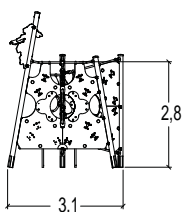

J48104

Compact / Gelamineerd hout

**J48104A**

€ 16 227

installatie: € 2434

J48204

Compact / Gegalvaniseerd gelakt staal

**J48204A**