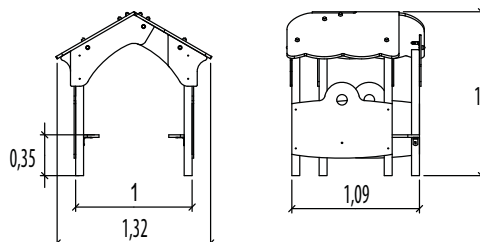

Speelhuisjes

De kleine huisjes zijn op zichzelf al een fantastische speel- of ontmoetingsruimte voor kleine kinderen. De vormen, de meubels en de verzorgde afwerking, nodigen de kinderen uit om te ontsnappen in een fantasiewereld waarbij ze winkeltje, schooltje of keukentje spelen.

G2706 | 1 - 8 | 12 | 0,60 m | 1 = 2,00 m 2 = 1,35 m 3 = 2,16 m

- Multiplex
- Gelamineerd hout

De schuilplaats
G2706A | € 3882 | installatie: € 493

J253 | 1 - 8 | 8 | 0,35 m | 1 = 1,00 m 2 = 1,10 m 3 = 1,40 m

- Compact
- Gelamineerd hout
- Multiplex dak

La Casa
J253A | € 1368 | installatie: € 493