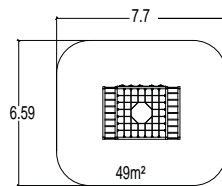

J1610 | 5+ | 9 | 2,40 m | 1 = 2,40 m 2 = 2,40 m 3 = 2,40 m

J1610A | € 3805 | installatie: € 957