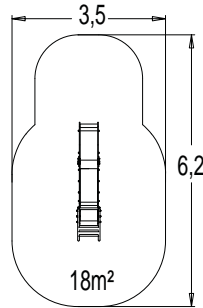

**J1056A** €3 505 | installatie: € 639

**J1057** 4+ | 5 | 2,20 m | 1 = 5,20 m 2 = 3,50 m 3 = 3,26 m

**Surf gliss**

**J1057A** €4 941 | installatie: € 697

**J1010**

2+ | 
 7 | 
 1,07 m | 
 1 = 2,70 m | 
 2 = 0,52 m | 
 3 = 1,90 m