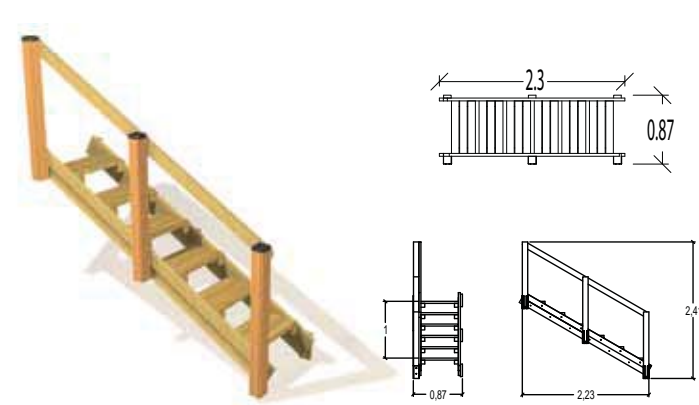

J1102A	€ 7 066	installatie: € 464
J1103A	€ 7 898	installatie: € 464
J1104A	€ 9 515	installatie: € 521
J1105A	€ 10 011	installatie: € 580
J1106A	€ 10 953	installatie: € 580
G1150A	€ 1 053	installatie: € 320
G1160A	€ 1 471	installatie: € 138