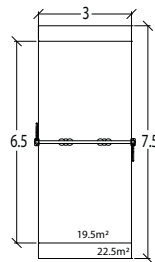

148

J477 | 2+ | 2 | 1,20 m | 1 = 3,23 m 2 = 0,21 m 3 = 2,14 m

Gefixeerd systeem