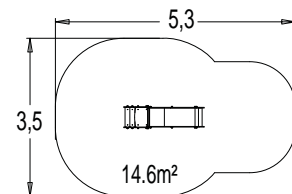

3 = 1,30 m

- Compact
- Roestvrij stalen glijoppervlakte

**Kleine Groene Glijbaan**

**J1012A**

€ 1 415

installatie: € 376

**J1056** 3+ | 5 | 1,77 m | 1 = 4,40 m 2 = 2,90 m 3 = 2,60 m

**Maxi gliss**