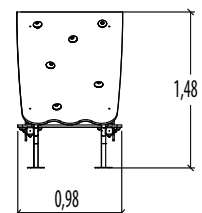

14

1,50 m

1 = 2,12 m 2 = 1,10 m 3 = 1,48 m

- Compact
- Gegalvaniseerd staal
- Multiplex dak

**Kruiphut**

J254A

€ 2049

installatie: € 493