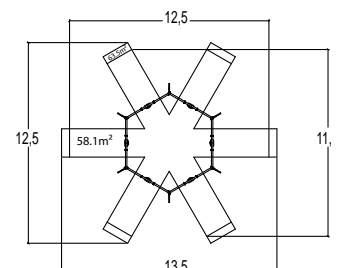

J480

1 - 3 | 2 | 1,20 m | 1 = 3,23 m 2 = 0,37 m 3 = 2,14 m

Anti-omwikkel systeem

J480A

€ 2573

installatie: € 674

J481

1 - 3 | 2 | 1,20 m | 1 = 3,23 m 2 = 0,37 m 3 = 2,14 m

Gefixeerd systeem

J481A

€ 1764

installatie: € 674

J482

3+ | 6 | 1,40 m | 1 = 6,45 m 2 = 7,45 m 3 = 2,45 m

Anti-omwikkel systeem

J482A

€ 7967

installatie: € 1752

J483

Gefixeerd systeem

J483A

€ 6143

installatie: € 1752

- Gegalvaniseerd staal
- Gegalvaniseerd, gelakt staal