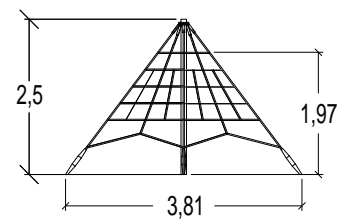

Meerkleurig piramide net

R48-UMN-250A

€ 2 914

installatie: € 1 637