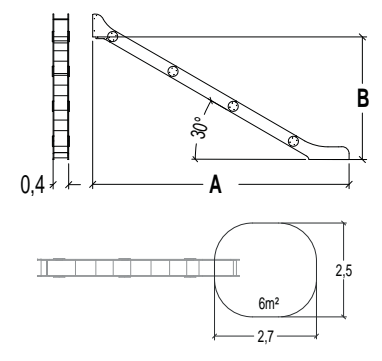

J1102A	€ 7 066	installatie: € 464
J1103A	€ 7 898	installatie: € 464
J1104A	€ 9 515	installatie: € 521
J1105A	€ 10 011	installatie: € 580
J1106A	€ 10 953	installatie: € 580
G1150A	€ 1 053	installatie: € 320
G1160A	€ 1 471	installatie: € 138