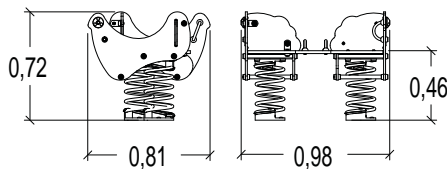

Veerelement Vis a Vis

J858A

€ 1 405

installatie: € 171

- Compact