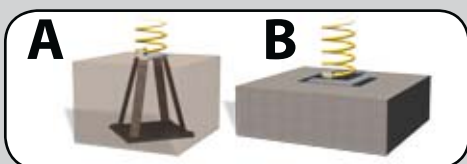

JxxxxA: verankerd «in» de grond
JxxxxB: verankerd «op» de grond