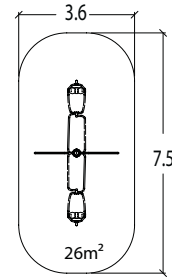

**Rodeo disc**

**J2593A** | **€ 1 307** | installatie: € 204

**J2595**

**6+** | **2** | 0,60 m | 1 = 0,55 m 2 = 0,55 m 3 = 0,52 m

- Roestvrij staal
- Gegalvaniseerde stalen voet

**Rotofun**

**J2595A** | **€ 2 149** | installatie: € 188

J2594

6+ | 2 | 0,70 m | 1 = 4,56 m 2 = 2,81 m 3 = 3,02 m

- Roestvrij staal constructie
- Gelamineerde houten paal

**Dubbele Gyrosat**

J2594A	€ 4 408	installatie: € 799
--------	---------	--------------------