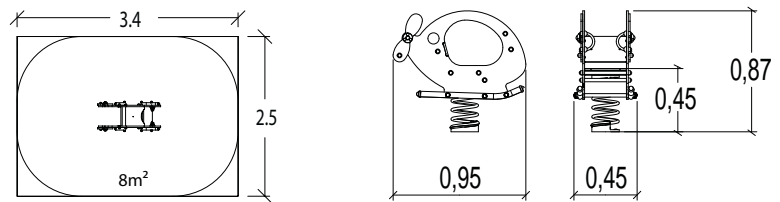

installatie: € 116

- Compact
- Roestvrij staal

**J836** 2 - 8 | 1 | 0,46 m | 1 = 0,95 m 2 = 0,45 m 3 = 0,87 m

Helicopter		
J836A	€ 1325	installatie: € 116

• Compact

**J837** 2 - 8 | 1 | 0,46 m | 1 = 0,60 m 2 = 0,34 m 3 = 0,84 m