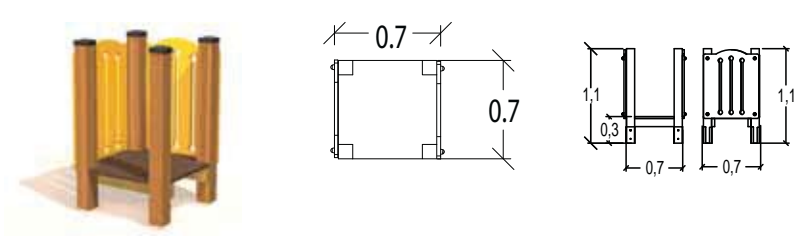

- Roestvrij staal

Glijbaan zijwanden

- Multiplex

Producten	A	B
J1101	5,3 m	2,5 m
J1102	6,4 m	3,1 m
J1103	7,4 m	3,5 m
J1104	8,4 m	4,1 m
J1105	9,1 m	4,5 m
J1106	10,1 m	5,1 m

157

**G1150**    -    -    -    1 = 0,70 m    2 = 0,70 m    3 = 1,20 m