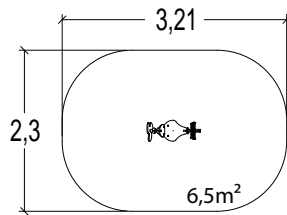

J848 | 2+ | 1 | 0,45 | 1 = 0,80m | 2 = 0,53m | 3 = 0,82m

De Cosmowagen		
J848A	€ 1 238	installatie: € 116

• Compact