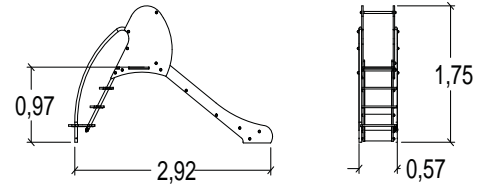

J1058

2 - 6

4

1,00 m

1 = 3,00 m

2 = 0,47 m

3 = 1,76 m

- Multiplex
- Roestvrij stalen glijoppervlakte