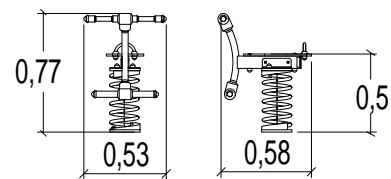

JxxxxA: verankerd «in» de grond
JxxxxB: verankerd «op» de grond