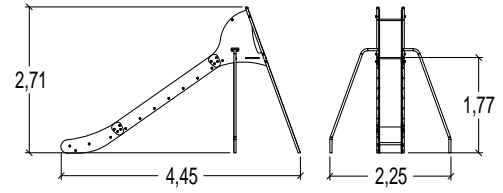

Maxi gliss

J1056A €3 505 | installatie: € 639