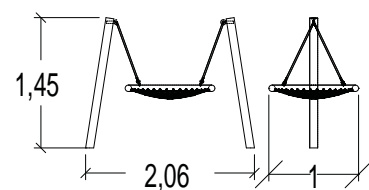

**€ 2 514**

installatie: € 427

**J440**

2 +

5

1,55 m

1 = 3,76 m 2 = 3,16 m 3 = 2,68 m

- Gelamineed hout
- Gegalvaniseerd staal