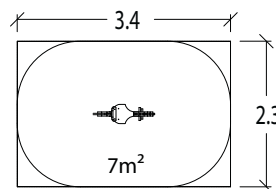

- Multiplex

**J817** | 2+ | 1 | 0,53 m | 1 = 0,94 m 2 = 0,30 m 3 = 0,94 m

<b>De draak</b>		• Multiplex
J817A	€ 830	installatie: € 116

**J819** | 2+ | 1 | 0,53 m | 1 = 0,97 m 2 = 0,30 m 3 = 0,85 m

<b>Polly het paard</b>		• Multiplex
J819A	€ 884	installatie: € 116

**J820** | 2+ | 1 | 0,53 m | 1 = 1,02 m 2 = 0,30 m 3 = 0,96 m

<b>Naja de slang</b>		• Multiplex
J820A	€ 888	installatie: € 116

**J821** 2+ | 1 | 0,54 m | 1 = 0,98 m 2 = 0,30 m 3 = 0,78 m

**Goby de vis**

**J821A** € 888 installatie: € 116