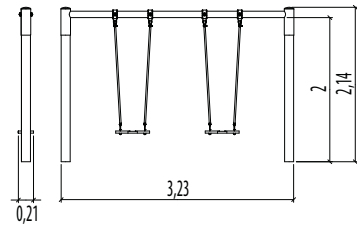

J476A | € 2228 | installatie: € 584