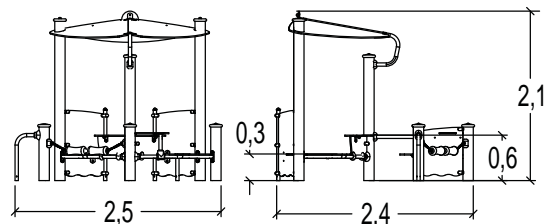

**De hoek dinette**

**J276A** | €5513 | installatie: € 854

**J277** | 1 - 8 | 7 | 0,55 m | 1 = 2,60 m 2 = 2,40 m 3 = 2,00 m

**De ontspanningshoek**

**J277A** | €6293 | installatie: € 854

**J278** | 1 - 8 | 7 | 0,55 m | 1 = 2,40 m 2 = 2,70 m 3 = 2,00 m