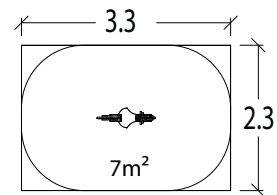

- Compact
- Roestvrij staal

**De haan**

<b>J802A</b>	<b>€ 1046</b>	installatie: € 116
--------------	---------------	--------------------

**J802**    2+    1    0,55 m    1 = 0,93 m    2 = 0,31 m    3 = 0,93 m

- Multiplex

**J817** | 2+ | 1 | 0,53 m | 1 = 0,94 m 2 = 0,30 m 3 = 0,94 m

<b>De draak</b>		• Multiplex
J817A	€ 830	installatie: € 116

**J819** | 2+ | 1 | 0,53 m | 1 = 0,97 m 2 = 0,30 m 3 = 0,85 m

<b>Polly het paard</b>		• Multiplex
J819A	€ 884	installatie: € 116