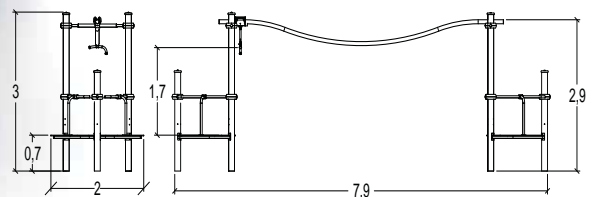

installatie: € 1191

**J2582-M**

7 +

8

0,97 m

1 = 7,90 m 2 = 2,00 m 3 = 2,90 m

- Gecoat gegalvaniseerd staal
- Roestvrij staal

**Aérospeed Metaal**