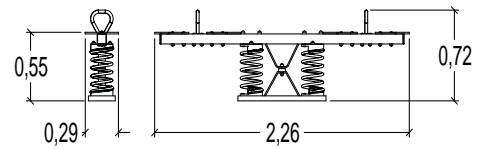

1 = 1,64 m

2 = 1,22 m

3 = 0,88 m

**Eendjes**

J826A

€ 1 852

installatie: € 171

- Compact

**J853** 2+ | 4 | 0,75 m | 1 = 2,26 m 2 = 0,29 m 3 = 0,72 m

- Gegalvaniseerd staal
- Compacte zitje

**Quad**

**J853A** € 1323 installatie: € 171

**J985** 2+ | 4 | 0,75 m | 1 = 2,63 m 2 = 0,30 m 3 = 0,85 m