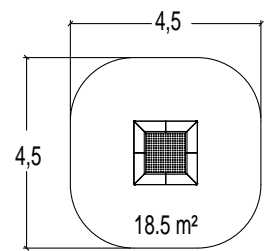

Trampolines

Trampolines laten kinderen de sensatie van vliegen voelen! Zij hebben veel speelwaarden en testen het evenwicht, uithoudingsvermogen en coördinatie van de bewegingen. Dit alles binnen een beperkte ruimte.

R34-ETP-000						
	3+	1	1m	1,5m	1,5m	-

R34-ETP-000A	€ 3 530	installatie: € 706