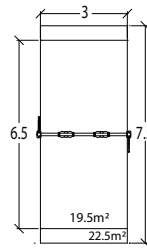

J478 | 2+ | 2 | 1,40 m | 1 = 3,23 m 2 = 0,21 m 3 = 2,55 m

- Gegalvaniseerd, gelakt staal

J478A | € 2339 | installatie: € 584

J476 | 2+ | 2 | 1,20 m | 1 = 3,23 m 2 = 0,21 m 3 = 2,14 m

Anti-omwikkel systeem

J476A | € 2228 | installatie: € 584

148

J477 | 2+ | 2 | 1,20 m | 1 = 3,23 m 2 = 0,21 m 3 = 2,14 m

J477A | € 1451 | installatie: € 584

J479 | 2+ | 2 | 1,40 m | 1 = 3,23 m 2 = 0,21 m 3 = 2,55 m

J479A | € 1550 | installatie: € 584