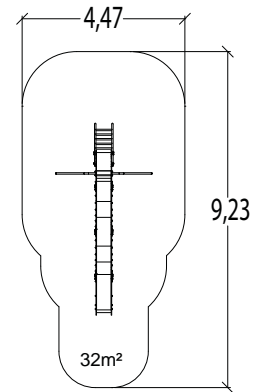

**J1056A** €3 505 | installatie: € 639

**J1057** 4+ | 5 | 2,20 m | 1 = 5,20 m 2 = 3,50 m 3 = 3,26 m

**Surf gliss**

**J1057A** €4 941 | installatie: € 697

**J1010**

2+ | 
 7 | 
 1,07 m | 
 1 = 2,70 m | 
 2 = 0,52 m | 
 3 = 1,90 m