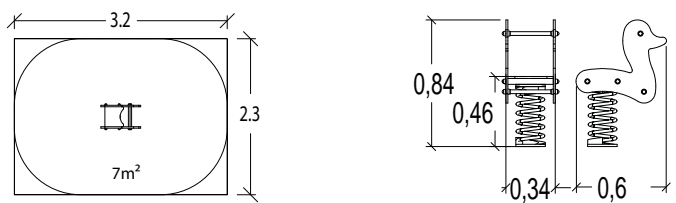

J841 2 - 8 | 1 | 0,46 m | 1 = 0,56 m 2 = 0,39 m 3 = 0,96 m

Knor het varkentje		
J841A	€ 834	installatie: € 116

• Compact