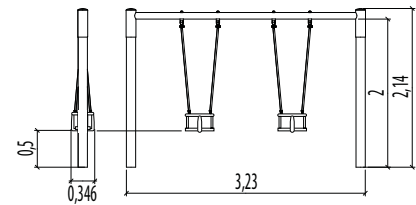

**J481**

1 - 3 | 2 | 1,20 m | 1 = 3,23 m 2 = 0,37 m 3 = 2,14 m

Gefixeerd systeem

**J481A**

**€ 1764**

installatie: € 674

**J482**

3+ | 6 | 1,40 m | 1 = 6,45 m 2 = 7,45 m 3 = 2,45 m