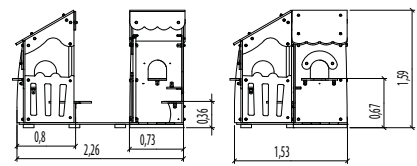

Het landhuisje

J283A | €3861 | installatie: € 697