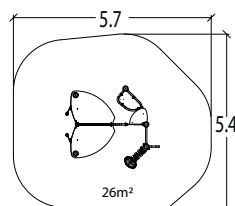

**De hoek dinette**

**J276A** | €5513 | installatie: € 854

**J277** | 1 - 8 | 7 | 0,55 m | 1 = 2,60 m 2 = 2,40 m 3 = 2,00 m

**De ontspanningshoek**

**J277A** | €6293 | installatie: € 854

**J278** | 1 - 8 | 7 | 0,55 m | 1 = 2,40 m 2 = 2,70 m 3 = 2,00 m