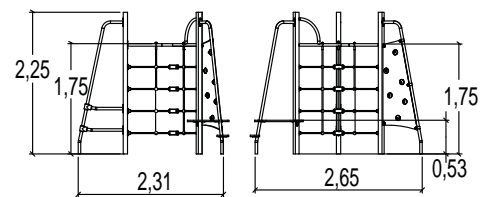

Driepoot

J3800A-M € 3 022 | installatie: € 585