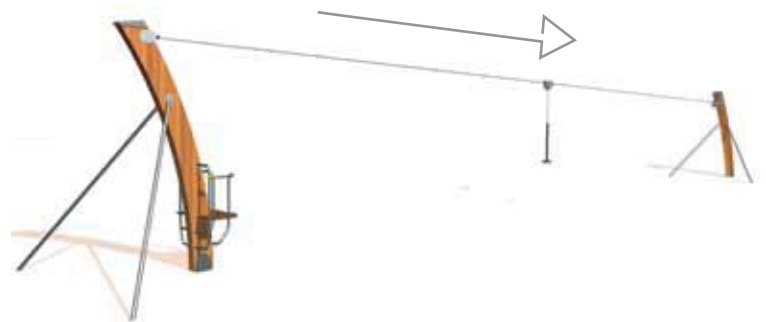

J511

De kabelbaan (vlak terrein)

J511A	€ 11 580	installatie: € 2277

- Gegalvaniseerd staal constructie
- Gelamineerde houten balk

133