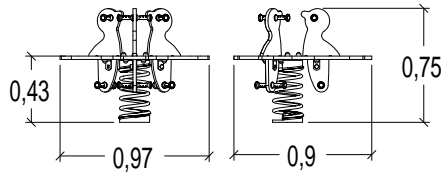

2 = 0,90 m

3 = 0,75 m

**Tweety**

J846A

€ 837

installatie: € 116

- Multiplex
- Compact zitje

**J839**