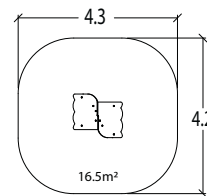

La Casa
J253A | € 1368 | installatie: € 493