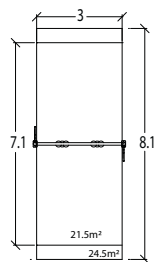

J479 | 2+ | 2 | 1,40 m | 1 = 3,23 m 2 = 0,21 m 3 = 2,55 m

Gefixeerd systeem