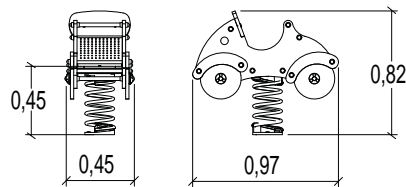

• Multiplex

**J834** 1 - 5 | 1 | 0,46 m | 1 = 0,97 m 2 = 0,45 m 3 = 0,82 m

**Twiny**

**J834A** € 1 109 installatie: € 116

• Multiplex

**J835** 2+ | 1 | 0,53 m | 1 = 0,90 m 2 = 0,50 m 3 = 0,85 m

**Biky**

**J835A** € 1 036 installatie: € 116