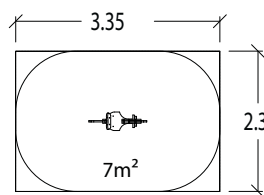

De cyclo

J828A	€ 721	installatie: € 116

• Compact