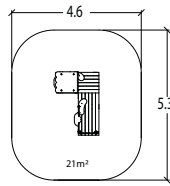

0,30 m

1 = 1,50 m 2 = 0,75 m 3 = 0,87 m

Het terras

J281A	€ 1025	installatie: € 252
-------	--------	--------------------

**J282** | 1 - 8 | 12 | 0,30 m | 1 = 2,23 m 2 = 1,50 m 3 = 1,60 m

**De patio**

**J282A** | €2959 | installatie: € 585