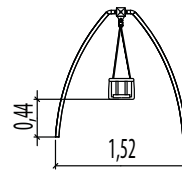

J3960

1 - 3

1

0,90 m

1 = 1,93 m 2 = 1,52 m 3 = 1,51 m

J3960A

€ 1 027

installatie: € 274