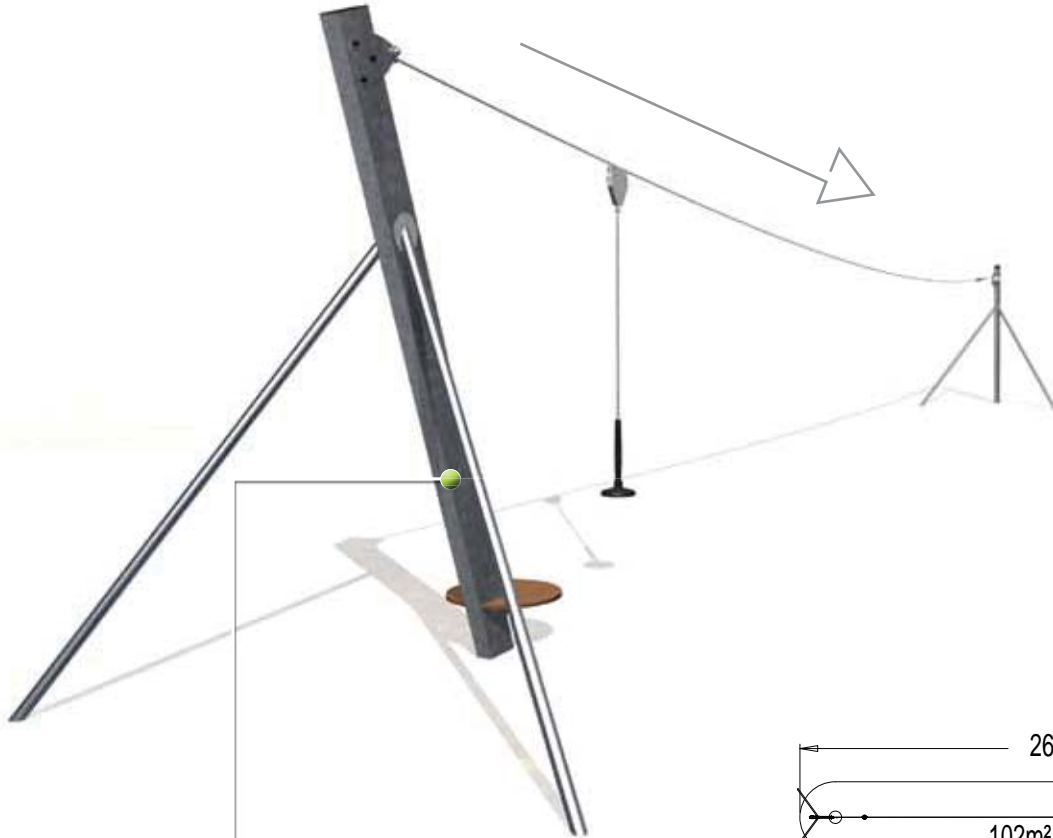

- Roestvrij stalen katrol
- Kettinghandvat bedekt met een laag gegoten rubber

**J511**

**De kabelbaan ( vlak terrein)**

J511A	€ 11 580	installatie: € 2277
-------	----------	---------------------

- Gegalvaniseerd staal constructie
- Gelamineerde houten balk

133

J512

4+

1

1,00 m

1 = 27,20 2 = 3,20 m 3 = 3,40 m

**De kabelbaan Staal (natuurlijke helling)**

J512A

€ 6084

installatie: € 2046

- Gegalvaniseerd staal

**Zeer resistente ondersteunende balk**

- Gegalvaniseerd staal

**Katrol met uniek transportsysteem**

- Roestvrij staal

**J510**