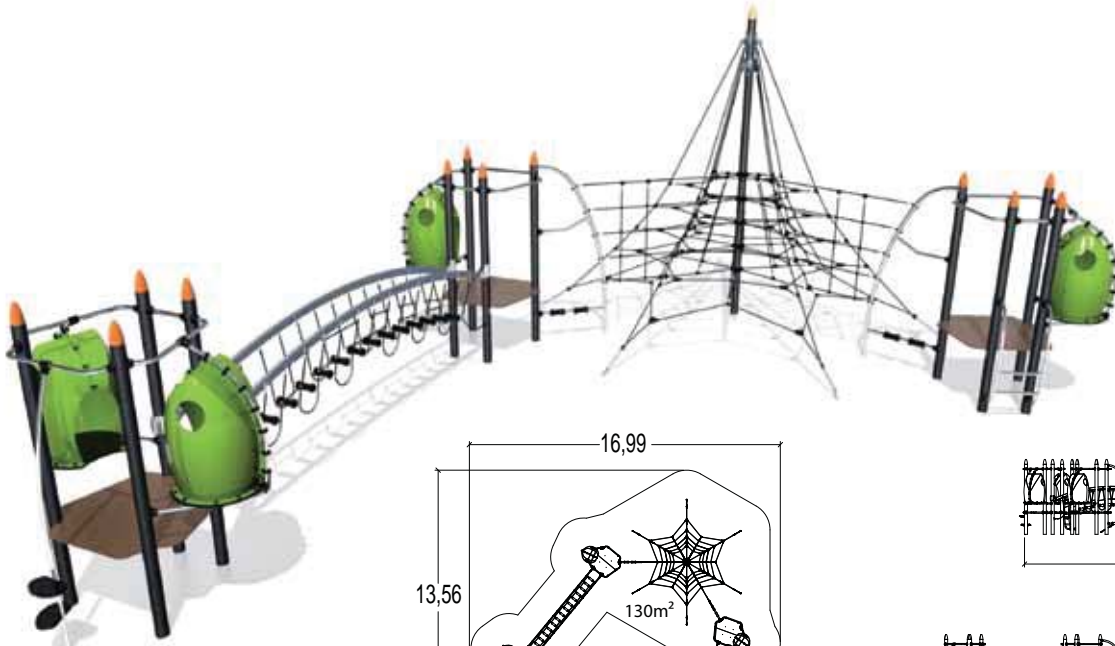

J4800 6+ 35 2,50 m | 1 = 17,00 m 2 = 10,30 m 3 = 5,00 m