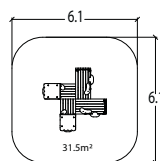

**J284A** | €2865 | installatie: € 521

**J285** | 1 - 8 | 12 | 0,30 m | 1 = 1,60 m 2 = 1,50 m 3 = 1,60 m

**De villa**

**J285A** | €3551 | installatie: € 585

**J286** | 1 - 8 | 24 | 0,30 m | 1 = 3,00 m 2 = 3,00 m 3 = 1,60 m