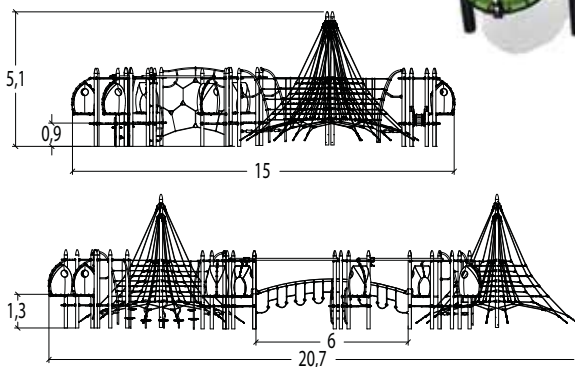

J4801 6+ 60 3,00 m | 1 = 20,80 m 2 = 15,00 m 3 = 5,00 m