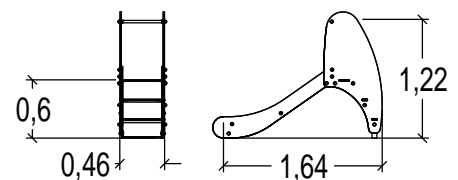

3 = 1,30 m

- Compact
- Roestvrij stalen glijoppervlakte

**Kleine Groene Glijbaan**

**J1012A**

€ 1 415

installatie: € 376

**J1056** 3+ | 5 | 1,77 m | 1 = 4,40 m 2 = 2,90 m 3 = 2,60 m

**Maxi gliss**