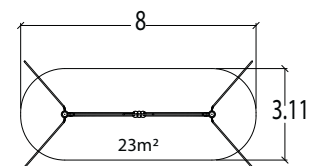

Anti-slip skateboard

- Gegoten rubber