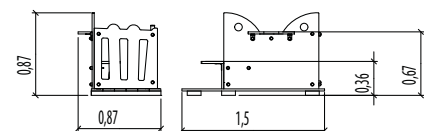

0,30 m

1 = 1,50 m 2 = 0,75 m 3 = 0,87 m

Het terras

J281A	€ 1025	installatie: € 252
-------	--------	--------------------

**J282** | 1 - 8 | 12 | 0,30 m | 1 = 2,23 m 2 = 1,50 m 3 = 1,60 m

**De patio**

**J282A** | €2959 | installatie: € 585