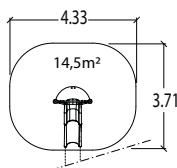

Producten	A	B	C
J1120	3,6 m	2,2 m	2 m
J1121	4,3 m	2,7 m	2 m
J1122	5,1 m	3,3 m	2 m
J1123	5,6 m	3,8 m	2,6 m
J1124	6,3 m	4,4 m	2,6 m

J1120A	€ 5 316	installatie: € 638
J1121A	€ 6 126	installatie: € 735
J1122A	€ 7 200	installatie: € 864
J1123A	€ 8 011	installatie: € 961
J1124A	€ 8 820	installatie: € 1058
J1101A	€ 6 126	installatie: € 608