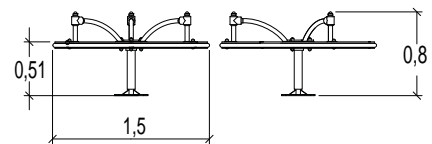

**J2400** **3 +** **8** **1,00 m** | **1 = 1,50 m** **2 = 1,50 m** **3 = 0,80 m**

- Compact
- Roestvrij staal

**Gyrospeed**  
**J2400A** € 2 649 installatie: € 310

**J2401** **3 +** **6** **1,00 m** | **1 = 1,20 m** **2 = 1,20 m** **3 = 0,95 m**