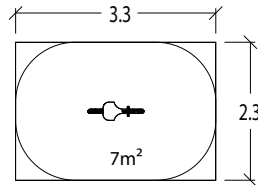

- Compact
- Roestvrij staal

**De haan**

<b>J802A</b>	<b>€ 1046</b>	installatie: € 116
--------------	---------------	--------------------

**J802**    2+    1    0,55 m    1 = 0,93 m    2 = 0,31 m    3 = 0,93 m

- Multiplex

**J817** | 2+ | 1 | 0,53 m | 1 = 0,94 m 2 = 0,30 m 3 = 0,94 m

<b>De draak</b>		• Multiplex
J817A	€ 830	installatie: € 116

**J819** | 2+ | 1 | 0,53 m | 1 = 0,97 m 2 = 0,30 m 3 = 0,85 m

<b>Polly het paard</b>		• Multiplex
J819A	€ 884	installatie: € 116