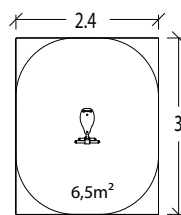

JxxxxA: verankerd «in» de grond
JxxxxB: verankerd «op» de grond