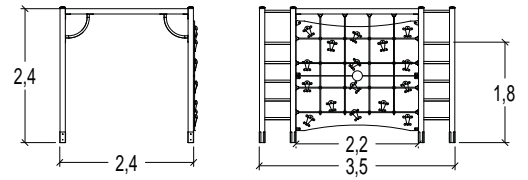

**J1605A** | € 4 073 | installatie: € 697

168

**Speel elementen**

- Roestvrij staal

**Gegroefde palen**

- Gelamineerd hout

**J1606** | 5+ | 20 | 2,40 m | 1 = 3,50 m 2 = 2,40 m 3 = 2,40 m

**J1606A** | € 5993 | installatie: € 1044