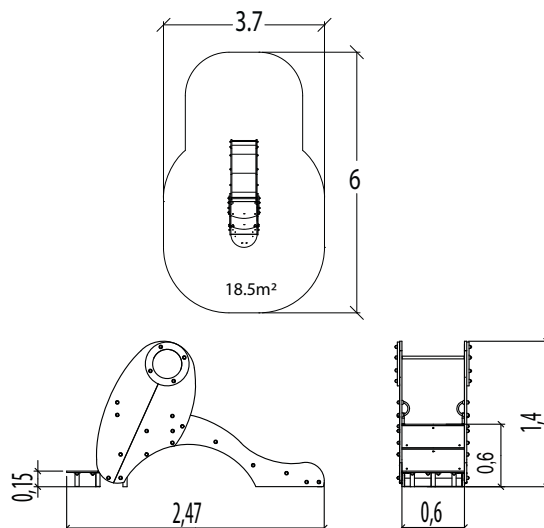

De glijbaan is tijdloos en maakt volledig deel uit van de belevingswereld van de kinderen.

Voor de allerkleinsten garanderen de brede treden een stabiele basis voor een veilige toegang, terwijl de grotere kinderen in de ladder klimmen.

Rechte of golfvormige glijgoten, buisstructuren van roestvrij staal, Kayak-glijgoten van polyethyleen; de variaties in vormen, lengten en materialen bieden vele mogelijkheden bij de inrichting van een speeltuin en maken het mogelijk deze aan elke omgeving aan te passen.

J3902 **0,5 - 5** | **5** | **1,00 m** | 1 = 2,46 m | 2 = 0,72 m | 3 = 1,42 m

De kleine glijbaan		
J3902A	€ 2 482	installatie: € 514

- Multiplex
- Polyester glijoppervlakte