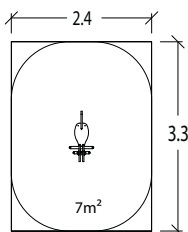

1

0,50 m

1 = 0,84 m 2 = 0,53 m 3 = 0,84 m

**Wooby**

J832A

€ 874

installatie: € 116

- Compact
- Roestvrij staal