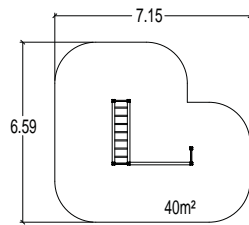

J1608 | 5+ | 20 | 2,40 m | 1 = 3,50 m 2 = 2,40 m 3 = 2,40 m

J1608A | € 8368 | installatie: € 1319