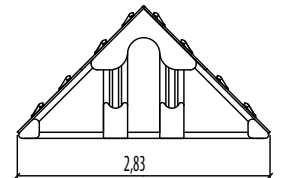

1 = 2,80 m 2 = 1,45 m 3 = 1,40 m

- Multiplex

**Big bosse**

J251A

€ 2860

installatie: € 551

**J254**

2 +

14

1,50 m

1 = 2,12 m 2 = 1,10 m 3 = 1,48 m

- Compact
- Gegalvaniseerd staal
- Multiplex dak

**Kruiphut**

J254A

€ 2049

installatie: € 493