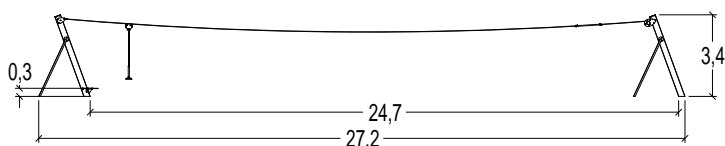

J510

4+

1

1,00 m

1 = 27,2 2 = 3,20 m 3 = 3,40 m

De kabelbaan Hout (natuurlijke helling)

J510A

€ 10 120

installatie: € 2046

- Gegalvaniseerd staal constructie
- Gelamineerde houten balk