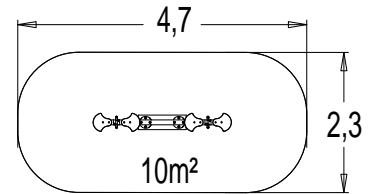

**J858**

2 +

2

0,46 m

1 = 0,98 m

2 = 0,81 m

3 = 0,72 m

**Veerelement Vis a Vis**

1 = 1,64 m

2 = 1,22 m

3 = 0,88 m

**Eendjes**

J826A

€ 1 852

installatie: € 171

- Compact

**J853** 2+ | 4 | 0,75 m | 1 = 2,26 m 2 = 0,29 m 3 = 0,72 m

- Gegalvaniseerd staal
- Compacte zitje

**Quad**

**J853A** € 1323 installatie: € 171

**J985** 2+ | 4 | 0,75 m | 1 = 2,63 m 2 = 0,30 m 3 = 0,85 m