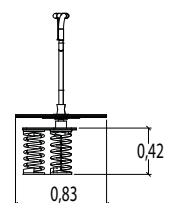

1 = 0,83 m 2 = 0,83 m 3 = 1,47 m

- Roestvrij staal constructie
- Compact

**Het Rodeboard®**

J3501A

€ 3 812

installatie: € 304

*Zie de technische specificaties op pagina 272.*

**J3603**