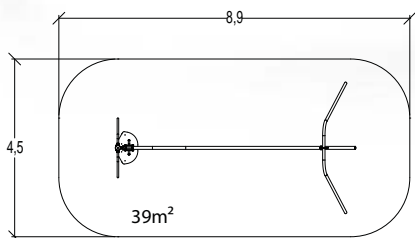

- Roestvrij stalen katrol
- Kettinghandvat bedekt met een laag gegoten rubber