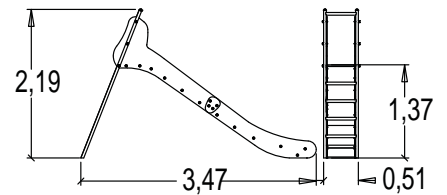

**Medium Groene Glijbaan**

J1010A	€ 1522	installatie: € 405
--------	--------	--------------------

**J1011**

2+ | 
 8 | 
 1,37 m | 
 1 = 3,50 m | 
 2 = 0,52 m | 
 3 = 2,20 m

**Grote Groene Glijbaan**

J1011A	€ 1760	installatie: € 466
--------	--------	--------------------