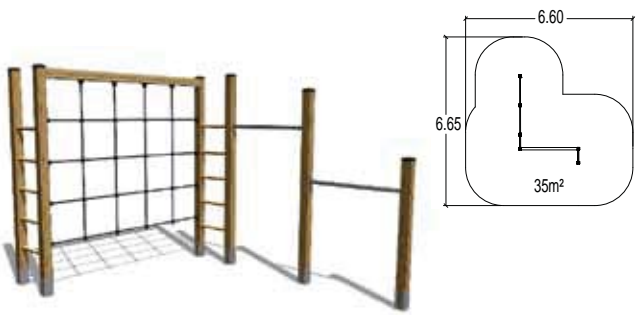

J1604 | 5+ | 11 | 2,40 m | 1 = 3,50 m 2 = 2,40 m 3 = 2,40 m

J1604A | € 2 291 | installatie: € 567