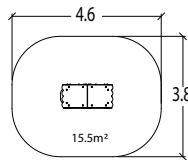

0,30 m

1 = 1,50 m 2 = 0,75 m 3 = 0,87 m

Het terras

J281A	€ 1025	installatie: € 252
-------	--------	--------------------

**J282** | 1 - 8 | 12 | 0,30 m | 1 = 2,23 m 2 = 1,50 m 3 = 1,60 m

**De patio**

**J282A** | €2959 | installatie: € 585

**J283** | 1 - 8 | 12 | 0,30 m | 1 = 2,23 m 2 = 1,50 m 3 = 1,60 m

**Het landhuisje**

**J283A** | €3861 | installatie: € 697

**J284** | 1 - 8 | 12 | 0,30 m | 1 = 1,50 m 2 = 0,75 m 3 = 1,60 m

**De vesting**