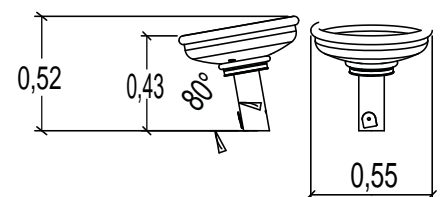

**Rodeo disc**

**J2593A** | **€ 1 307** | installatie: € 204

**J2595**

**6+** | **2** | 0,60 m | 1 = 0,55 m 2 = 0,55 m 3 = 0,52 m

- Roestvrij staal
- Gegalvaniseerde stalen voet

**Rotofun**

**J2595A** | **€ 2 149** | installatie: € 188