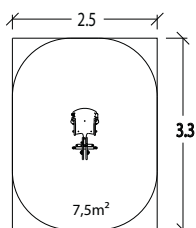

J833

2 - 8

1

0,51 m

1 = 0,87 m 2 = 0,53 m 3 = 0,78 m

Gemini

J833A

€ 1 133

installatie: € 116

- Compact
- Roestvrij staal