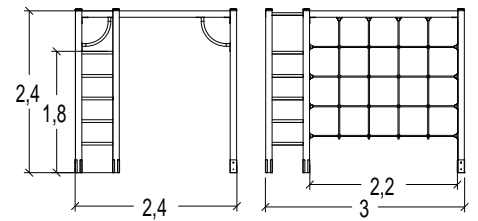

J1608 | 5+ | 20 | 2,40 m | 1 = 3,50 m 2 = 2,40 m 3 = 2,40 m

J1608A | € 8368 | installatie: € 1319