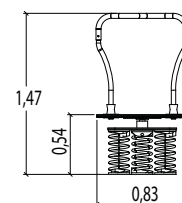

1 = 0,83 m 2 = 0,83 m 3 = 1,47 m

- Roestvrij staal constructie
- Compact

**Het Rodeboard®**

J3501A

€ 3 812

installatie: € 304

*Zie de technische specificaties op pagina 272.*

**J3603**

2+ | 2 | 0,50 m | 1 = 1,57 m 2 = 0,43 m 3 = 0,72 m

- Roestvrij staal constructie
- Gegalvaniseerde en gecoate stalen paal

**Rotatwin**

**J3603A**

**€ 3 357**

installatie: € 336

**J2592**

6+ | 1 | 0,50 m | 1 = 0,40 m 2 = 0,40 m 3 = 0,35 m