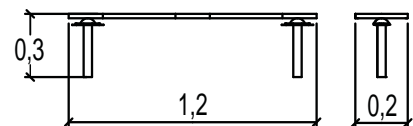

Slingerpad

J14A € 418 installatie: € 152