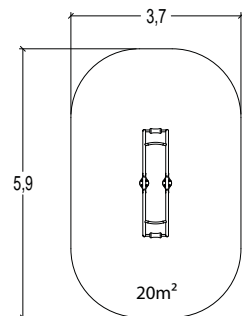

2 = 0,69 m

3 = 1,52 m

**Dubbele sta-wip**

J986A

€3 074

installatie: € 521

- Roestvrij staal constructie
- Gegalvaniseerde stalen paal

Wij raden een installatie op een bewegende ondergrond aan.