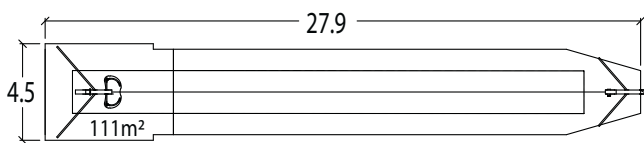

J511

De kabelbaan (vlak terrein)

J511A	€ 11 580	installatie: € 2277

- Gegalvaniseerd staal constructie
- Gelamineerde houten balk

133