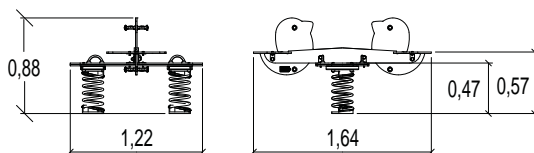

1 = 1,64 m

2 = 1,22 m

3 = 0,88 m

**Eendjes**

J826A

€ 1 852

installatie: € 171

- Compact

**J853** 2+ | 4 | 0,75 m | 1 = 2,26 m 2 = 0,29 m 3 = 0,72 m

- Gegalvaniseerd staal
- Compacte zitje

**Quad**

**J853A** € 1323 installatie: € 171

**J985** 2+ | 4 | 0,75 m | 1 = 2,63 m 2 = 0,30 m 3 = 0,85 m