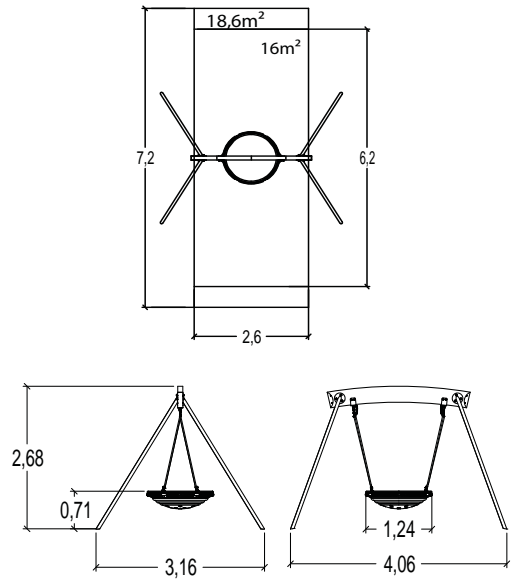

J440

2 +

5

1,55 m

1 = 3,76 m 2 = 3,16 m 3 = 2,68 m

- Gelamineed hout
- Gegalvaniseerd staal

J440A
G441A

€ 4213
€ 512

installatie: € 770
installatie: € 229

151

J441

2 +

5

1,55 m

1 = 3,43 m 2 = 2,20 m 3 = 2,60 m

- Compact
- Gegalvaniseerd staal

J441A

€ 3058

installatie: € 665