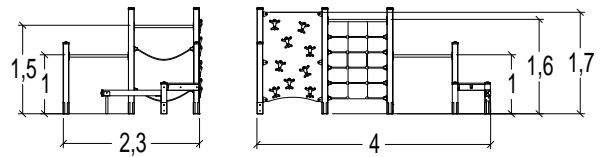

2+ |
13 |
1,70 m |
1 = 4,02 m 2 = 2,35 m 3 = 1,80 m

J1663A   **€ 3 422**   installatie: € 800

2+ |
6 |
1,60 m |
1 = 2,91 m 2 = 1,66 m 3 = 1,80 m

J1661A   **€ 1 934**   installatie: € 509

J1662   **2+** |
8 |
1,70 m |
1 = 2,30 m 2 = 2,30 m 3 = 1,80 m

J1662A   **€ 2 322**   installatie: € 494