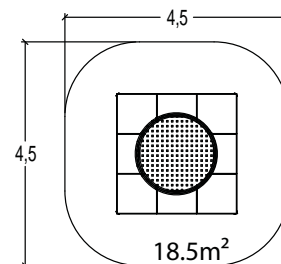

R34-ETP-010					
	3+	1	1m	1,5m	1,5m

R34-ETP-010A	€ 3932	installatie: € 786

R34-ETP-500					
	3+	1	1m	2m	2m

R34-ETP-500A	€ 4829	installatie: € 966

161

Trampoline oppervlak

- Kunststof banden verstevigd met stalen kern