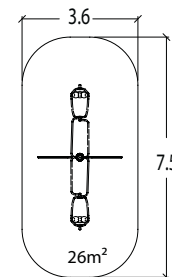

J2594

6+ | 2 | 0,70 m | 1 = 4,56 m 2 = 2,81 m 3 = 3,02 m

- Roestvrij staal constructie
- Gelamineerde houten paal

**Dubbele Gyrosat**

J2594A	€ 4 408	installatie: € 799
--------	---------	--------------------

J2594-M

6+ | 2 | 0,70 m | 1 = 4,56 m 2 = 2,81 m 3 = 3,02 m

- Roestvrij staal constructie
- Gegalvaniseerde en gecoate stalen paal

**Dubbele Gyrosat Metal**

J2594A-M	€ 4 498	installatie: € 799
----------	---------	--------------------