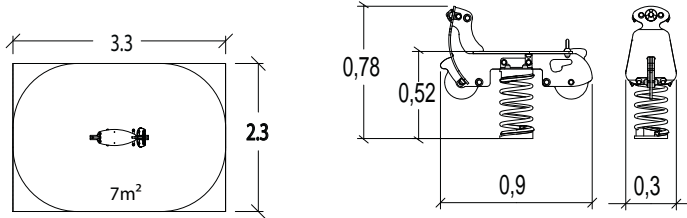

Edouard de Eend		
J837A	€ 611	installatie: € 116

• Compact

**J841** 2 - 8 | 1 | 0,46 m | 1 = 0,56 m 2 = 0,39 m 3 = 0,96 m

Knor het varkentje		
J841A	€ 834	installatie: € 116

• Compact

**J842** | 2+ | 1 | 0,54 m | 1 = 0,90 m 2 = 0,30 m 3 = 0,78 m

**Dolce vita** | • Compact | • Polyethyleen  
**J842A** | € 1015 | installatie: € 116

**J843** | 2+ | 1 | 0,52 m | 1 = 0,90 m 2 = 0,30 m 3 = 0,80 m

**Polo** | • Compact  
**J843A** | € 862 | installatie: € 116