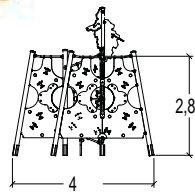

2 = 4,04 m

3 = 4,22 m

J48103

Compact / Gelamineerd hout

**J48103A**

€ 15 971

installatie: € 2396

J48203