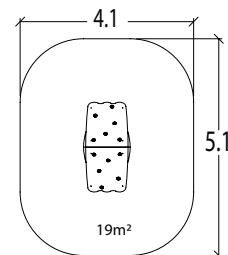

14

1,50 m

1 = 2,12 m 2 = 1,10 m 3 = 1,48 m

- Compact
- Gegalvaniseerd staal
- Multiplex dak

**Kruiphut**

J254A

€ 2049

installatie: € 493