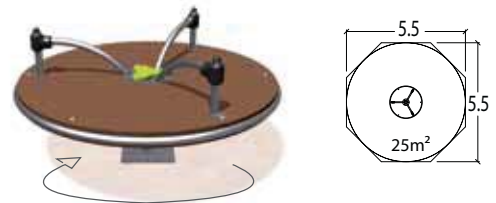

**J2400** **3 +** **8** **1,00 m** | **1 = 1,50 m** **2 = 1,50 m** **3 = 0,80 m**

- Compact
- Roestvrij staal

**Gyrospeed**  
**J2400A** € 2 649 installatie: € 310

**J2401** **3 +** **6** **1,00 m** | **1 = 1,20 m** **2 = 1,20 m** **3 = 0,95 m**