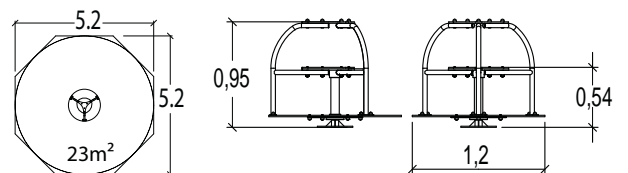

Tournicolo
J2401A € 2 202 installatie: € 310