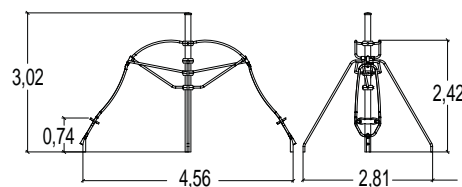

J2594

6+ | 2 | 0,70 m | 1 = 4,56 m 2 = 2,81 m 3 = 3,02 m

- Roestvrij staal constructie
- Gelamineerde houten paal

**Dubbele Gyrosat**

J2594A	€ 4 408	installatie: € 799
--------	---------	--------------------

J2594-M

6+ | 2 | 0,70 m | 1 = 4,56 m 2 = 2,81 m 3 = 3,02 m

- Roestvrij staal constructie
- Gegalvaniseerde en gecoate stalen paal

**Dubbele Gyrosat Metal**

J2594A-M	€ 4 498	installatie: € 799
----------	---------	--------------------