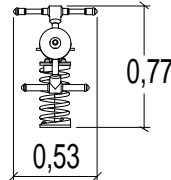

1 = 0,75 m 2 = 0,53 m 3 = 0,77 m

**Scout**

J829A

€ 815

installatie: € 116

- Compact
- Roestvrij staal

**J832**

2 +