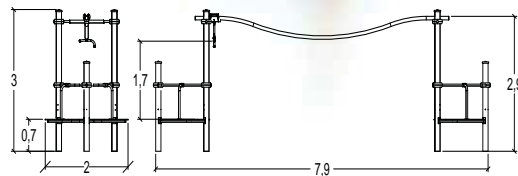

J2582

7 +

8

0,97 m

1 = 7,90 m 2 = 2,00 m 3 = 2,90 m

- Gelamineerd hout
- Roestvrij staal