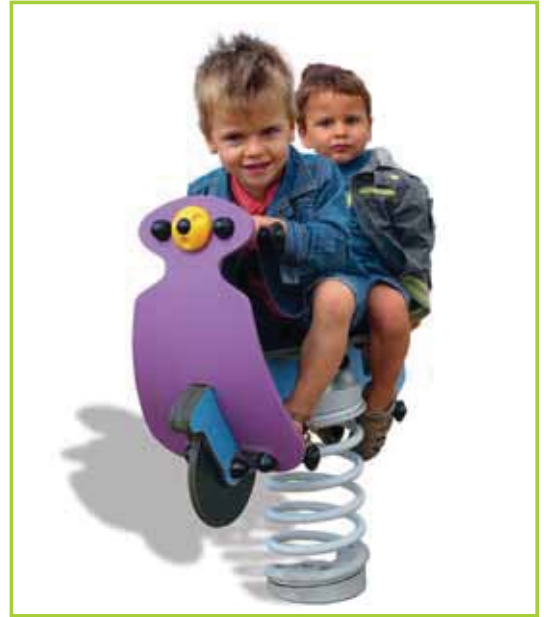

J842 | 2+ | 1 | 0,54 m | 1 = 0,90 m 2 = 0,30 m 3 = 0,78 m

Dolce vita | • Compact | • Polyethyleen
J842A | € 1015 | installatie: € 116