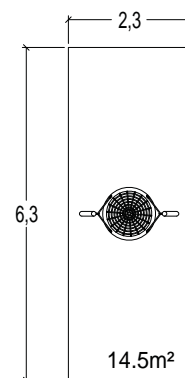

R49-UMN-230

3 +

4

1,50 m

1 = 2,06 m 2 = 1 m 3 = 1,45 m

R49-UMN-230A

€ 2 514

installatie: € 427