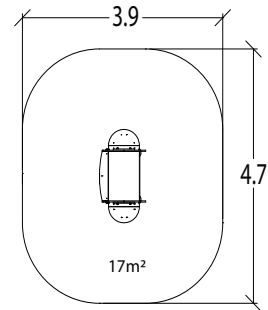

Het huisje

J3901A

€ 2209

installatie: € 571