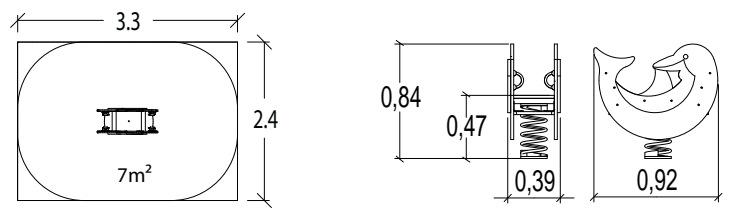

J840		
2 +	1	0,53 m | 1 = 0,91 m | 2 = 0,30 m | 3 = 0,78 m
Dagobert		
J840A	€ 813	installatie: € 116

• Multiplex

J3961		
0,5 - 5	1	0,47 m | 1 = 0,78 m | 2 = 0,69 m | 3 = 0,86 m
Vliegtuigje		
J3961A	€ 1 248	installatie: € 116

• Multiplex

J822		
2 - 10	2	0,47 m | 1 = 0,92 m | 2 = 0,39 m | 3 = 0,84 m
Dolfijntje		
J822A	€ 1 231	installatie: € 116

• Multiplex