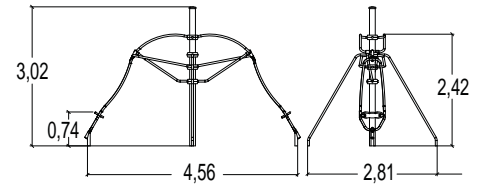

**Rodeo disc**

**J2593A** | **€ 1 307** | installatie: € 204

**J2595**

**6+** | **2** | 0,60 m | 1 = 0,55 m 2 = 0,55 m 3 = 0,52 m

- Roestvrij staal
- Gegalvaniseerde stalen voet

**Rotofun**

**J2595A** | **€ 2 149** | installatie: € 188

J2594

6+ | 2 | 0,70 m | 1 = 4,56 m 2 = 2,81 m 3 = 3,02 m

- Roestvrij staal constructie
- Gelamineerde houten paal

**Dubbele Gyrosat**

J2594A	€ 4 408	installatie: € 799
--------	---------	--------------------