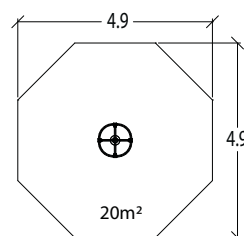

installatie: € 310

**J2591**

6+ | 8 | 1,70 m | 1 = 0,88 m 2 = 0,88 m 3 = 1,73 m

- Roestvrij staal constructie
- Gegalvaniseerde stalen paal

**Roll-up**

J2591A

€ 1 762

installatie: € 497