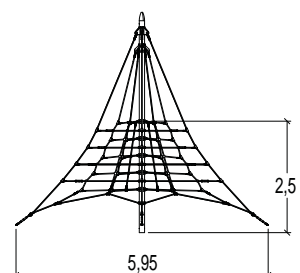

**Piramide klimtoren**

J4807A

€ 12 056

installatie: € 1700

**J4811**

6 +

35

2,60 m