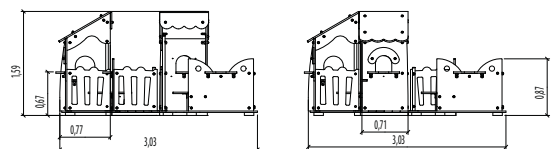

Het dorpshuisje

J286A | €5917 | installatie: € 1053