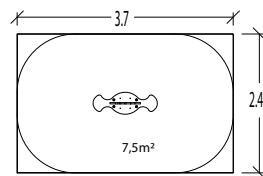

0,52 m

1 = 0,85 m 2 = 0,30 m 3 = 0,81 m

**Paard**

• Compact

J857A

€ 463

installatie: € 116

**J827**    2+    2    0,70 m    1 = 1,48 m    2 = 0,43 m    3 = 0,73 m

<b>Duowip</b>		
<b>J827A</b>	<b>€ 1 173</b>	installatie: € 116

- Compact
- Roestvrij staal

**J838**    2+    2    0,47 m    1 = 1,10 m    2 = 0,40 m    3 = 0,90 m

<b>Kip</b>		
<b>J838A</b>	<b>€ 635</b>	installatie: € 116

- Compact

**J844**    2+    2    0,47 m    1 = 1,10 m    2 = 0,38 m    3 = 0,90 m

<b>De koe</b>		
<b>J844A</b>	<b>€ 992</b>	installatie: € 116

- Compact

**J852**

2 +

2

0,70 m