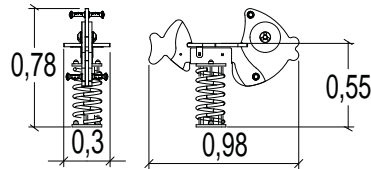

**J820** | 2+ | 1 | 0,53 m | 1 = 1,02 m 2 = 0,30 m 3 = 0,96 m

<b>Naja de slang</b>		• Multiplex
J820A	€ 888	installatie: € 116

**J821** 2+ | 1 | 0,54 m | 1 = 0,98 m 2 = 0,30 m 3 = 0,78 m

**Goby de vis**

**J821A** € 888 installatie: € 116

• Multiplex

**J834** 1 - 5 | 1 | 0,46 m | 1 = 0,97 m 2 = 0,45 m 3 = 0,82 m

**Twiny**

**J834A** € 1 109 installatie: € 116

• Multiplex

**J835** 2+ | 1 | 0,53 m | 1 = 0,90 m 2 = 0,50 m 3 = 0,85 m

**Biky**

**J835A** € 1 036 installatie: € 116