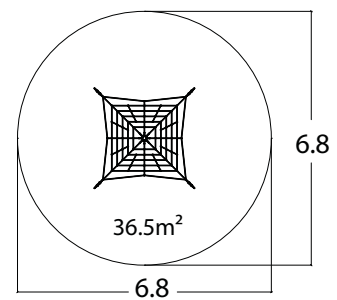

Meerkleurig piramide net

R48-UMN-250A

€ 2 914

installatie: € 1 637