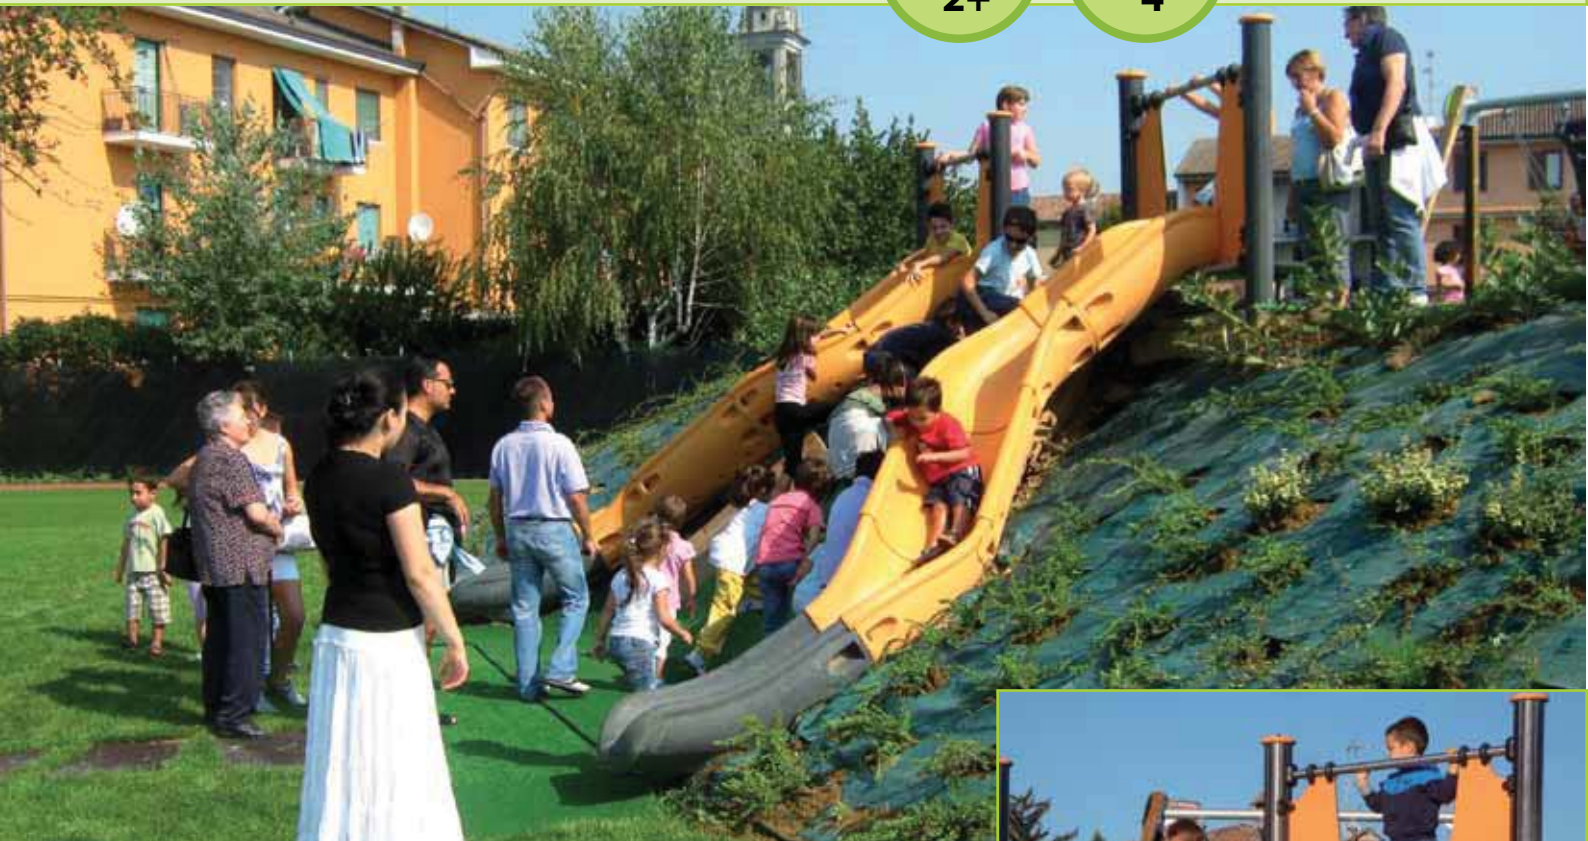

Kayak glijbanen

156

Producten	A	B	C
J1120	3,6 m	2,2 m	2 m
J1121	4,3 m	2,7 m	2 m
J1122	5,1 m	3,3 m	2 m
J1123	5,6 m	3,8 m	2,6 m
J1124	6,3 m	4,4 m	2,6 m

J1120A	€ 5 316	installatie: € 638
J1121A	€ 6 126	installatie: € 735
J1122A	€ 7 200	installatie: € 864
J1123A	€ 8 011	installatie: € 961
J1124A	€ 8 820	installatie: € 1058
J1101A	€ 6 126	installatie: € 608

Glijbaan oppervlakten, UV-resistent

- Roterend gegoten polyethyleen

Vertrek platform panelen

- Compact

Vertrek platform palen

- Gegalvaniseerd gelakt staal