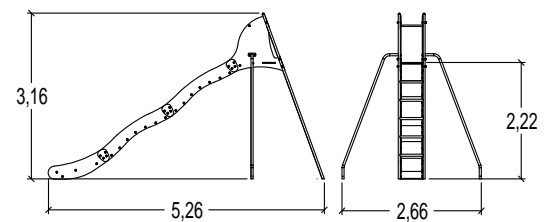

**J1056A** €3 505 | installatie: € 639

**J1057** 4+ | 5 | 2,20 m | 1 = 5,20 m 2 = 3,50 m 3 = 3,26 m

**Surf gliss**

**J1057A** €4 941 | installatie: € 697

**J1010**

2+ | 
 7 | 
 1,07 m | 
 1 = 2,70 m | 
 2 = 0,52 m | 
 3 = 1,90 m