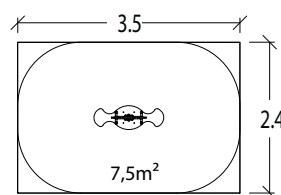

0,52 m

1 = 0,85 m 2 = 0,30 m 3 = 0,81 m

**Paard**

• Compact

J857A

€ 463

installatie: € 116

**J827**    2+    2    0,70 m    1 = 1,48 m    2 = 0,43 m    3 = 0,73 m

<b>Duowip</b>		
<b>J827A</b>	<b>€ 1 173</b>	installatie: € 116

- Compact
- Roestvrij staal

**J838**    2+    2    0,47 m    1 = 1,10 m    2 = 0,40 m    3 = 0,90 m

<b>Kip</b>		
<b>J838A</b>	<b>€ 635</b>	installatie: € 116

- Compact

**J844**    2+    2    0,47 m    1 = 1,10 m    2 = 0,38 m    3 = 0,90 m

<b>De koe</b>		
<b>J844A</b>	<b>€ 992</b>	installatie: € 116

- Compact

**J852**

2 +

2

0,70 m