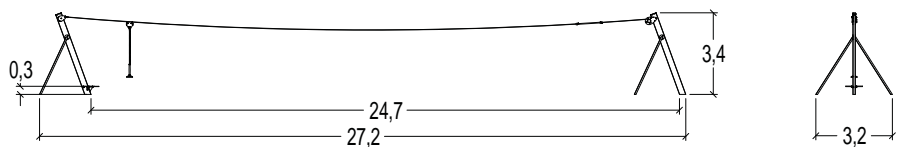

J512

4+

1

1,00 m

1 = 27,20 2 = 3,20 m 3 = 3,40 m

De kabelbaan Staal (natuurlijke helling)

J512A

€ 6084

installatie: € 2046

- Gegalvaniseerd staal