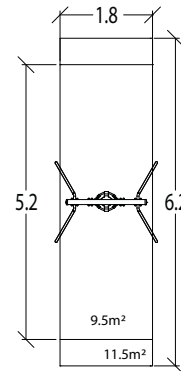

J3960

1 - 3

1

0,90 m

1 = 1,93 m 2 = 1,52 m 3 = 1,51 m

J3960A

€ 1 027

installatie: € 274