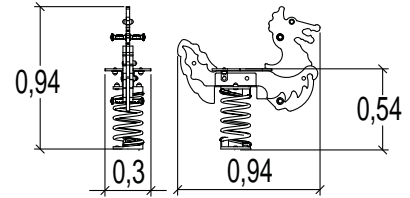

J819 | 2+ | 1 | 0,53 m | 1 = 0,97 m 2 = 0,30 m 3 = 0,85 m

Polly het paard		• Multiplex
J819A	€ 884	installatie: € 116