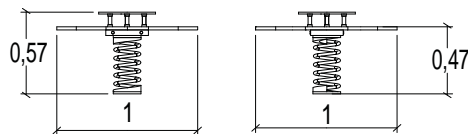

J839

2 +

4

0,47 m

1 = 1,00 m

2 = 1,00 m

3 = 0,57 m

Vallende Ster

J839A

€ 663

installatie: € 116

- Multiplex zitje
- Compact