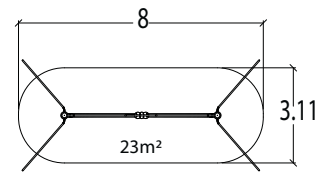

**6+** | **1** | **1,50 m** | 1 = 7,80 m 2 = 3,70 m 3 = 3,00 m

- Gelamineerd hout
- Roestvrij staal

**Aéroskate Hout**

**J2581A**

**€ 6072**

installatie: € 1003

**J2581-M**

**6+** | **1** | **1,50 m** | 1 = 7,80 m 2 = 3,70 m 3 = 3,00 m