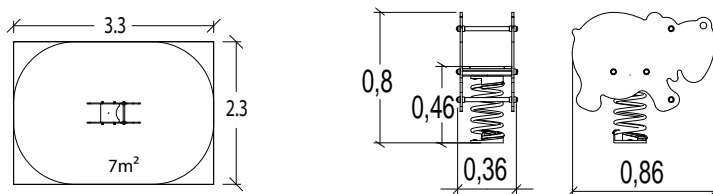

J845 | 2-8 | 1 | 0,46 m | 1 = 0,86 m 2 = 0,36 m 3 = 0,80 m

Tam Tam | • Compact
J845A | € 968 | installatie: € 116