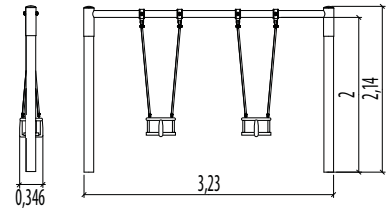

Gefixeerd systeem

**J479A** | € 1550 | installatie: € 584

**J480**

1 - 3 | 2 | 1,20 m | 1 = 3,23 m 2 = 0,37 m 3 = 2,14 m

Anti-omwikkel systeem

**J480A**

**€ 2573**

installatie: € 674