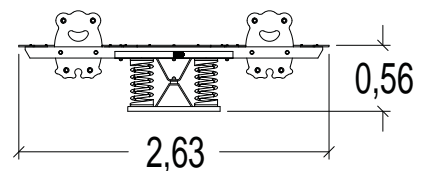

Dubbele veerwip

J985A € 1868 installatie: € 171