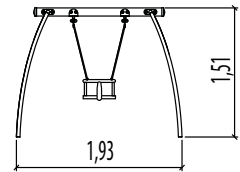

J3960

1 - 3

1

0,90 m

1 = 1,93 m 2 = 1,52 m 3 = 1,51 m

J3960A

€ 1 027

installatie: € 274