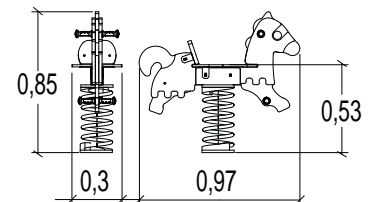

- Multiplex

**J817** | 2+ | 1 | 0,53 m | 1 = 0,94 m 2 = 0,30 m 3 = 0,94 m

<b>De draak</b>		• Multiplex
J817A	€ 830	installatie: € 116

**J819** | 2+ | 1 | 0,53 m | 1 = 0,97 m 2 = 0,30 m 3 = 0,85 m

<b>Polly het paard</b>		• Multiplex
J819A	€ 884	installatie: € 116