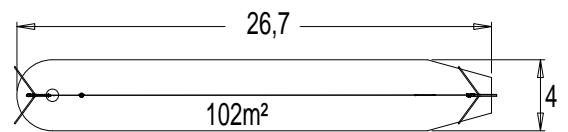

J512

4+

1

1,00 m

1 = 27,20 2 = 3,20 m 3 = 3,40 m

De kabelbaan Staal (natuurlijke helling)

J512A

€ 6084

installatie: € 2046

- Gegalvaniseerd staal