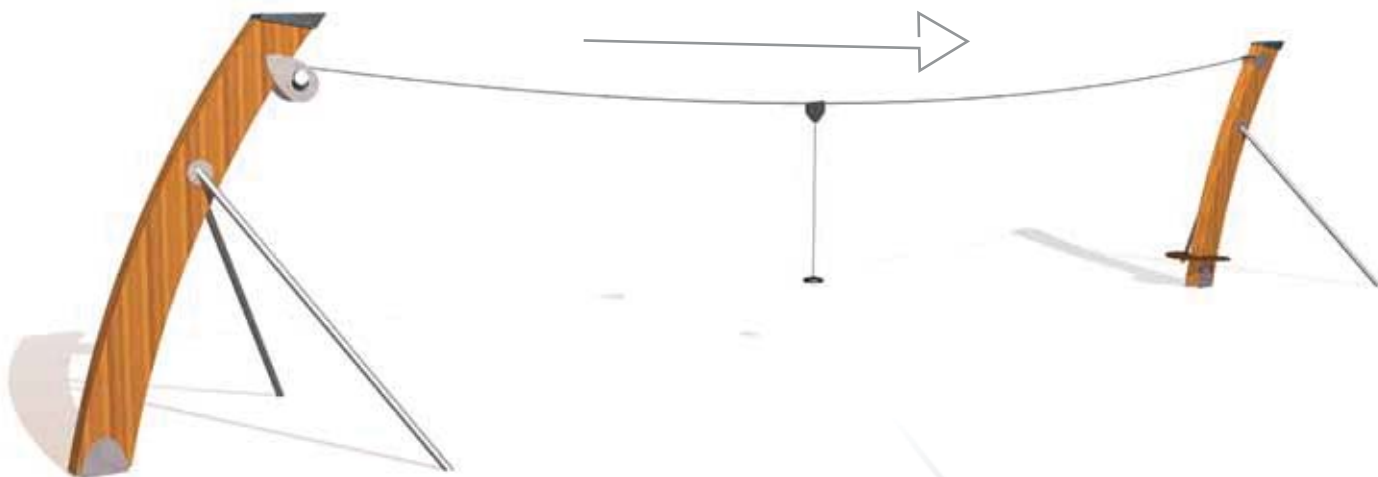

4+

1

1,00 m

1 = 27,2 2 = 3,20 m 3 = 3,40 m

**De kabelbaan Hout (natuurlijke helling)**

J510A

€ 10 120

installatie: € 2046

- Gegalvaniseerd staal constructie
- Gelamineerde houten balk

**Gevormde balk**

- Gelamineerd hout

**Kliksysteem**

- Gegalvaniseerde stalen kabel

**Schok absorberend zitje**

- Geprofileerd rubber

**J2581**