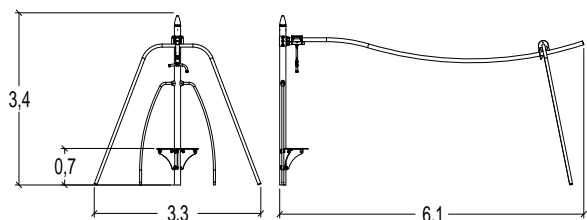

- Roestvrij stalen katrol
- Kettinghandvat bedekt met een laag gegoten rubber