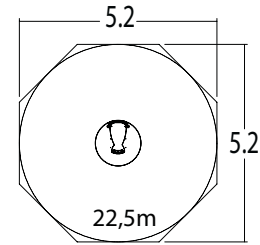

Wervelwind

J2402A

€ 1 559

installatie: € 310