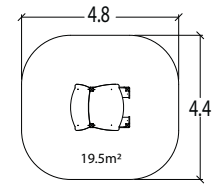

14

1,50 m

1 = 2,12 m 2 = 1,10 m 3 = 1,48 m

- Compact
- Gegalvaniseerd staal
- Multiplex dak

**Kruiphut**

J254A

€ 2049

installatie: € 493

J262

1 - 8

8

0,55 m | 1 = 1,81 m 2 = 1,41 m 3 = 1,92 m

De bungalow

J262A

€3 657

installatie: € 464