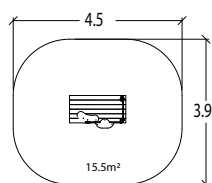

0,30 m

1 = 1,50 m 2 = 0,75 m 3 = 0,87 m

Het terras

J281A	€ 1025	installatie: € 252
-------	--------	--------------------

**J282** | 1 - 8 | 12 | 0,30 m | 1 = 2,23 m 2 = 1,50 m 3 = 1,60 m

**De patio**

**J282A** | €2959 | installatie: € 585