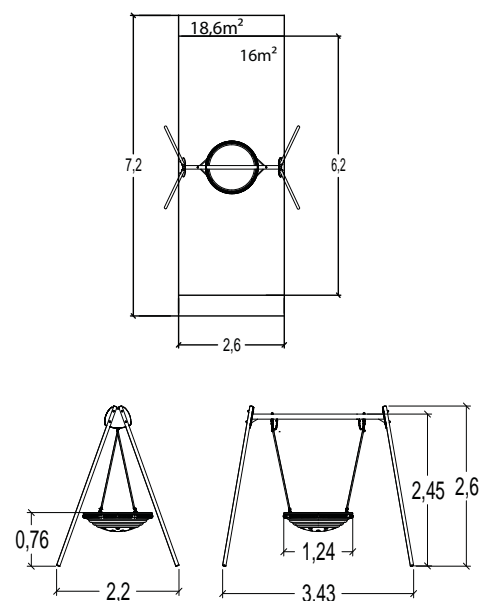

1,55 m

1 = 3,43 m 2 = 2,20 m 3 = 2,60 m

- Compact
- Gegalvaniseerd staal

**J441A**

€ 3058

installatie: € 665