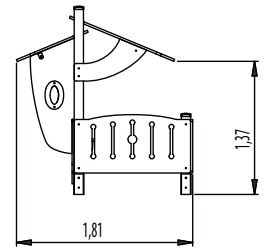

J262

1 - 8

8

0,55 m | 1 = 1,81 m 2 = 1,41 m 3 = 1,92 m

De bungalow

J262A

€3 657

installatie: € 464