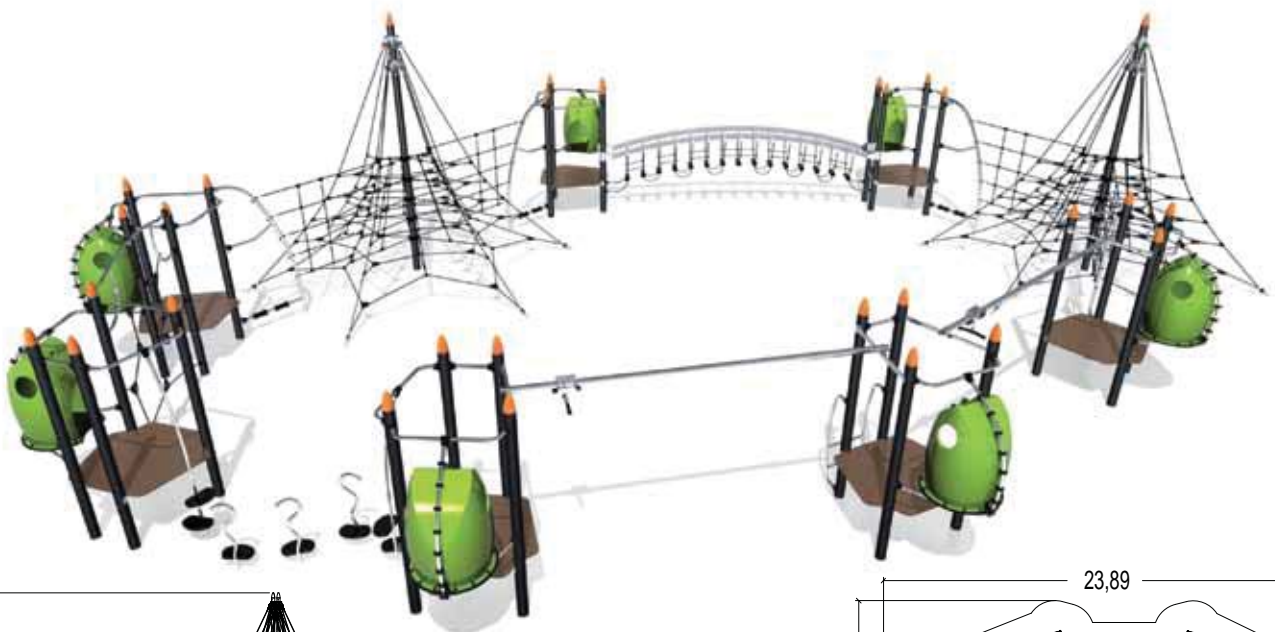

J4801 6+ 60 3,00 m | 1 = 20,80 m 2 = 15,00 m 3 = 5,00 m