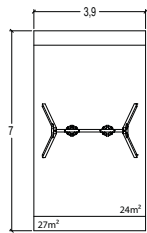

J470

1-3 | 2 | 1,20 m | 1 = 3,42 m 2 = 2,13 m 3 = 2,20 m