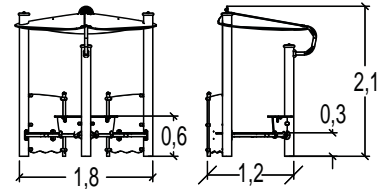

**Zeer duurzame palen Ø 12,5 cm**

- *Gegalvaniseerd, gelakt staal*

**J275** | 1 - 8 | 7 | 0,55 m | 1 = 1,95 m 2 = 1,55 m 3 = 2,00 m

**De clubhoek**

**J275A** | €3675 | installatie: € 486

**J276** | 1 - 8 | 7 | 0,55 m | 1 = 2,60 m 2 = 2,70 m 3 = 2,00 m