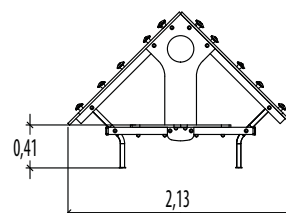

14

1,50 m

1 = 2,12 m 2 = 1,10 m 3 = 1,48 m

- Compact
- Gegalvaniseerd staal
- Multiplex dak

**Kruiphut**

J254A

€ 2049

installatie: € 493