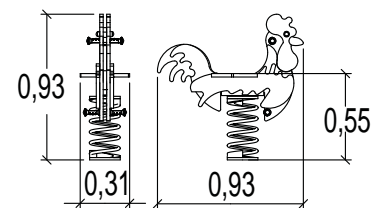

De haan

J802A	€ 1046	installatie: € 116

J802   2+   1   0,55 m   1 = 0,93 m   2 = 0,31 m   3 = 0,93 m

- Multiplex