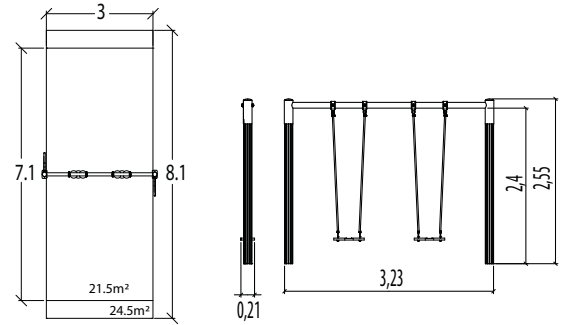

€ 1 518

installatie: € 427

**J478** | 2+ | 2 | 1,40 m | 1 = 3,23 m 2 = 0,21 m 3 = 2,55 m

- Gegalvaniseerd, gelakt staal

Anti-omwikkel systeem

**J478A** | € 2339 | installatie: € 584

**J476** | 2+ | 2 | 1,20 m | 1 = 3,23 m 2 = 0,21 m 3 = 2,14 m