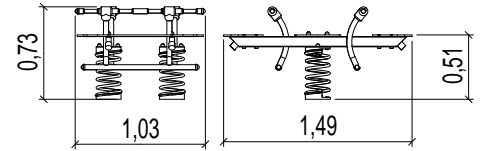

Quatrowip

J830A	€ 2214	installatie: € 171

J830   2+   6   0,70 m   1 = 1,49 m   2 = 1,03 m   3 = 0,73 m

- Compact
- Roestvrij staal