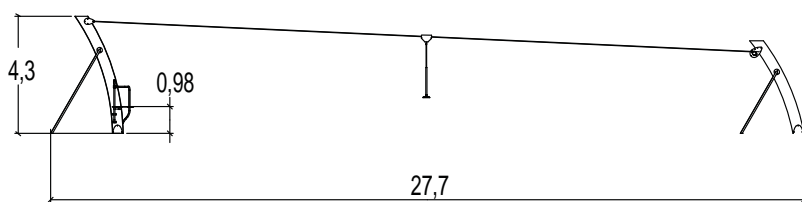

- Roestvrij stalen katrol
- Kettinghandvat bedekt met een laag gegoten rubber

**J511**

**De kabelbaan ( vlak terrein)**

J511A	€ 11 580	installatie: € 2277
-------	----------	---------------------

- Gegalvaniseerd staal constructie
- Gelamineerde houten balk

133

J512

4+

1

1,00 m

1 = 27,20 2 = 3,20 m 3 = 3,40 m

**De kabelbaan Staal (natuurlijke helling)**

J512A