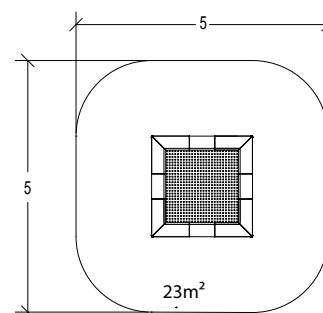

R34-ETP-500					
	3+	1	1m	2m	2m

R34-ETP-500A	€ 4829	installatie: € 966

161