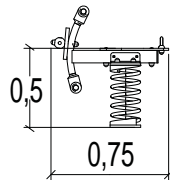

1 = 0,75 m 2 = 0,53 m 3 = 0,77 m

**Scout**

J829A

€ 815

installatie: € 116

- Compact
- Roestvrij staal

**J832**

2 +