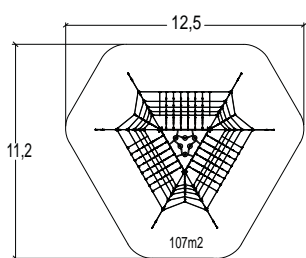

1 = 8,15 m

2 = 9,40 m

3 = 5,00 m

**Grote klimtoren**

J4811A

€ 30 463

installatie: € 3520

**Duurzame verbinding stukken**