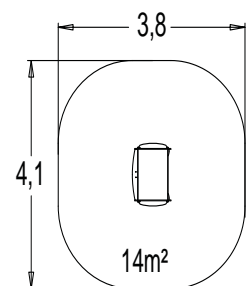

Kleine Kruiphut

J255A

€ 1506

installatie: € 439