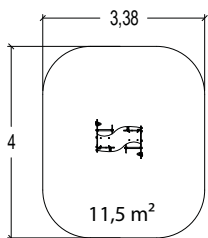

Veerelement Vis a Vis

J858A

€ 1 405

installatie: € 171

- Compact