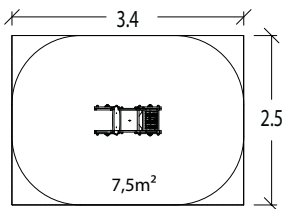

• Multiplex

**J834** 1 - 5 | 1 | 0,46 m | 1 = 0,97 m 2 = 0,45 m 3 = 0,82 m

**Twiny**

**J834A** € 1 109 installatie: € 116

• Multiplex

**J835** 2+ | 1 | 0,53 m | 1 = 0,90 m 2 = 0,50 m 3 = 0,85 m

**Biky**

**J835A** € 1 036 installatie: € 116