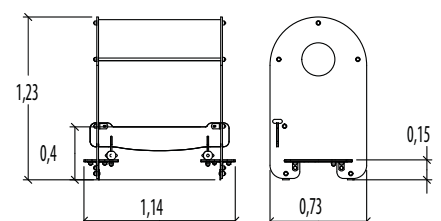

Kleine Kruiphut

J255A

€ 1506

installatie: € 439