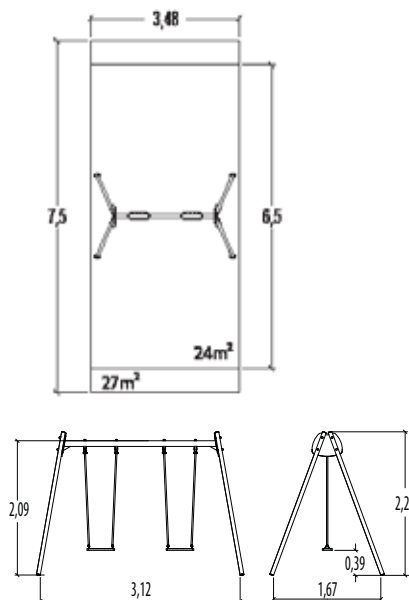

Schommels

De schommel is natuurlijk het topelement, dat al vele generaties kinderen het gevoel gaf dat ze konden vliegen en een stukje hemel aanraken!

En hoewel er niets veranderd is aan het schommelplezier, bestaat er een grote verandering in de manieren om deze installatie te gebruiken: liggend dankzij de gondel, in een groep door middel van een zeshoekig frame, en in alle veiligheid voor de allerkleinsten, dankzij de zitplaats met tuigje en zijbeschermingen.

J472						J472A	€ 1 359	installatie: € 427
	3 +	2	1,20 m	1 = 3,12 m 2 = 1,67 m 3 = 2,20 m				

- Compact
- Gegalvaniseerd staal