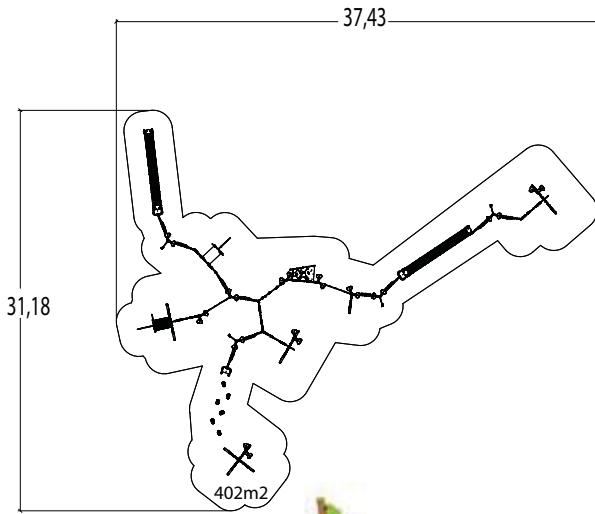

J48102

6+

90

3,00 m

1 = 35,50 m 2 = 29,50 m 3 = 4,20 m

J48102

Compact / Gelamineerd hout

J48102A

O.A.

J48202

Compact / Gegalvaniseerd gelakt staal

J48202A

O.A.

J48302

Compact / Gegalvaniseerd gelakt staal

J48302A

O.A.

Kikker klimgrepen

- Geinjecteerde polyamide

Gekleurde, UV-resistente panelen

- Compact

Klimgreep knoppen

- Polypropyleen