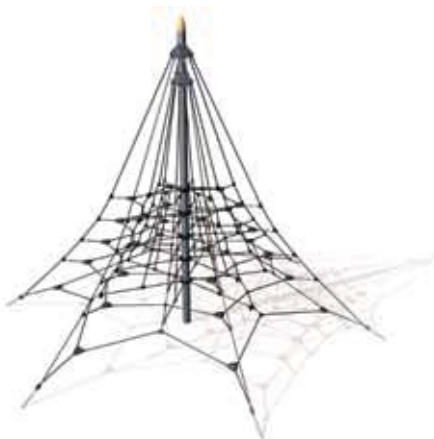

**Piramide klimtoren**

J4807A

€ 12 056

installatie: € 1700

**J4811**

6 +

35

2,60 m