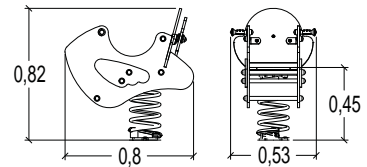

J854 | 2+ | 1 | 0,52 m | 1 = 0,82 m | 2 = 0,30 m | 3 = 0,85 m

Zeepaardje		
J854A	€ 463	installatie: € 116

• Compact