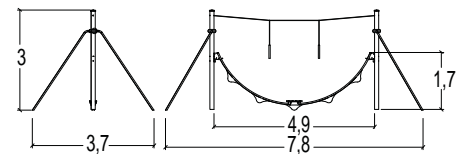

**6+** | **1** | **1,50 m** | 1 = 7,80 m 2 = 3,70 m 3 = 3,00 m

- Gelamineerd hout
- Roestvrij staal

**Aéroskate Hout**

**J2581A**

**€ 6072**

installatie: € 1003

**J2581-M**

**6+** | **1** | **1,50 m** | 1 = 7,80 m 2 = 3,70 m 3 = 3,00 m