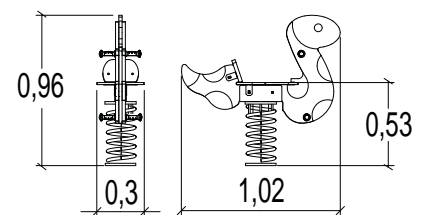

J817 | 2+ | 1 | 0,53 m | 1 = 0,94 m 2 = 0,30 m 3 = 0,94 m

De draak		• Multiplex
J817A	€ 830	installatie: € 116

J819 | 2+ | 1 | 0,53 m | 1 = 0,97 m 2 = 0,30 m 3 = 0,85 m

Polly het paard		• Multiplex
J819A	€ 884	installatie: € 116

J820 | 2+ | 1 | 0,53 m | 1 = 1,02 m 2 = 0,30 m 3 = 0,96 m

Naja de slang		• Multiplex
J820A	€ 888	installatie: € 116