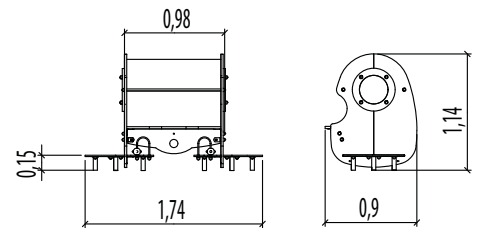

Het huisje

J3901A

€ 2209

installatie: € 571