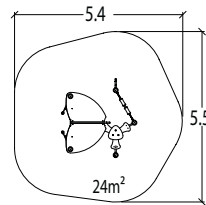

**Zeer duurzame palen Ø 12,5 cm**

- *Gegalvaniseerd, gelakt staal*

**J275** | 1 - 8 | 7 | 0,55 m | 1 = 1,95 m 2 = 1,55 m 3 = 2,00 m

**De clubhoek**

**J275A** | €3675 | installatie: € 486

**J276** | 1 - 8 | 7 | 0,55 m | 1 = 2,60 m 2 = 2,70 m 3 = 2,00 m