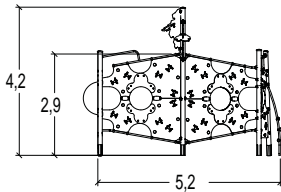

2 = 4,04 m

3 = 4,22 m

J48103

Compact / Gelamineerd hout

**J48103A**

€ 15 971

installatie: € 2396

J48203