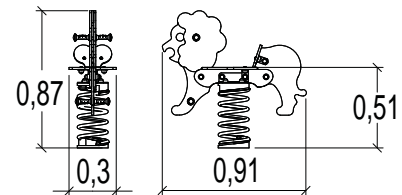

De cyclo

J828A	€ 721	installatie: € 116

• Compact