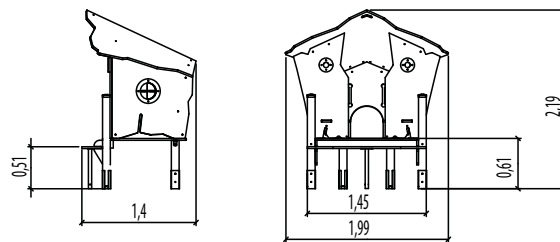

**G2706** | 1 - 8 | 12 | 0,60 m | 1 = 2,00 m 2 = 1,35 m 3 = 2,16 m

- Multiplex
- Gelamineerd hout

**De schuilplaats**  
**G2706A** | € 3882 | installatie: € 493

**J253** | 1 - 8 | 8 | 0,35 m | 1 = 1,00 m 2 = 1,10 m 3 = 1,40 m