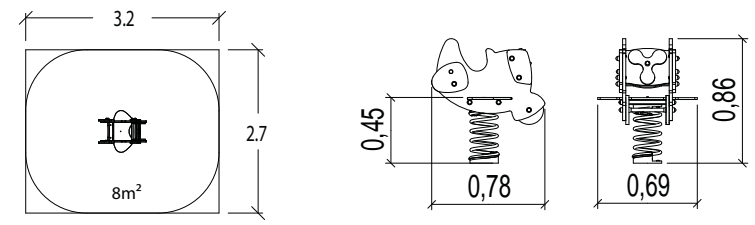

J822		
2 - 10	2	0,47 m | 1 = 0,92 m | 2 = 0,39 m | 3 = 0,84 m
Dolfijntje		
J822A	€ 1 231	installatie: € 116

• Multiplex