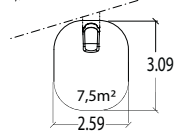

Producten	A	B	C
J1120	3,6 m	2,2 m	2 m
J1121	4,3 m	2,7 m	2 m
J1122	5,1 m	3,3 m	2 m
J1123	5,6 m	3,8 m	2,6 m
J1124	6,3 m	4,4 m	2,6 m

J1120A	€ 5 316	installatie: € 638
J1121A	€ 6 126	installatie: € 735
J1122A	€ 7 200	installatie: € 864
J1123A	€ 8 011	installatie: € 961
J1124A	€ 8 820	installatie: € 1058
J1101A	€ 6 126	installatie: € 608