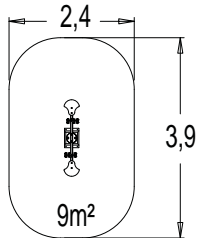

1 = 1,48 m

2 = 0,28 m

3 = 0,81 m

**Tandem**

J852A

€ 907

installatie: € 116

- Compact
- Gegalvaniseerd staal

**J858**

2 +

2

0,46 m

1 = 0,98 m

2 = 0,81 m

3 = 0,72 m

**Veerelement Vis a Vis**