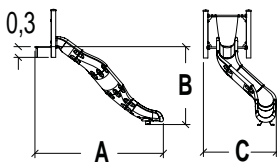

156

Producten	A	B	C
J1120	3,6 m	2,2 m	2 m
J1121	4,3 m	2,7 m	2 m
J1122	5,1 m	3,3 m	2 m
J1123	5,6 m	3,8 m	2,6 m
J1124	6,3 m	4,4 m	2,6 m