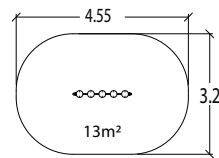

**J10A** € 348 installatie: € 128

**J11**

2+ | 2 | 0,30 m | 1 = 1,60 m 2 = 0,06 m 3 = 0,30 m

**Evenwichtsbuis**

**J11A** € 362 installatie: € 128

**J12**

2+ | 2 | 0,45 m | 1 = 1,50 m 2 = 0,20 m 3 = 0,40 m

**Kleine pasjes**