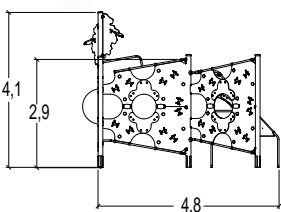

J48104

Compact / Gelamineerd hout

**J48104A**

€ 16 227

installatie: € 2434

J48204

Compact / Gegalvaniseerd gelakt staal

**J48204A**