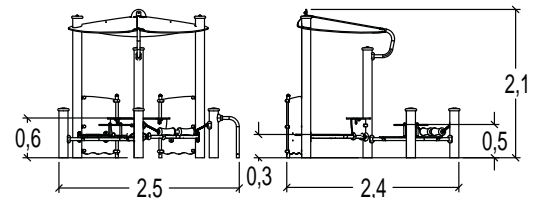

**Zeer duurzame palen Ø 12,5 cm**

- *Gegalvaniseerd, gelakt staal*

**J275** | 1 - 8 | 7 | 0,55 m | 1 = 1,95 m 2 = 1,55 m 3 = 2,00 m

**De clubhoek**

**J275A** | €3675 | installatie: € 486

**J276** | 1 - 8 | 7 | 0,55 m | 1 = 2,60 m 2 = 2,70 m 3 = 2,00 m

**De hoek dinette**

**J276A** | €5513 | installatie: € 854

**J277** | 1 - 8 | 7 | 0,55 m | 1 = 2,60 m 2 = 2,40 m 3 = 2,00 m

**De ontspanningshoek**

**J277A** | €6293 | installatie: € 854

**J278** | 1 - 8 | 7 | 0,55 m | 1 = 2,40 m 2 = 2,70 m 3 = 2,00 m