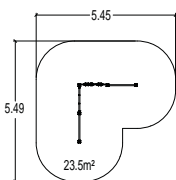

J1662   **2+** |
8 |
1,70 m |
1 = 2,30 m 2 = 2,30 m 3 = 1,80 m

J1662A   **€ 2 322**   installatie: € 494