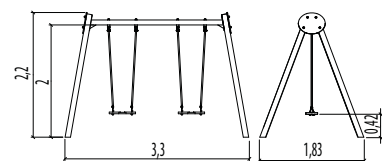

J450

3+ | 2 | 1,20 m | 1 = 3,33 m 2 = 1,86 m 3 = 2,20 m

- Compact
- Gelamineed hout

J450A

€ 1 518

installatie: € 427