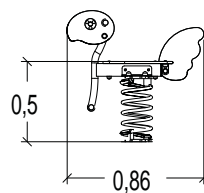

1

0,50 m

1 = 0,84 m 2 = 0,53 m 3 = 0,84 m

**Wooby**

J832A

€ 874

installatie: € 116

- Compact
- Roestvrij staal