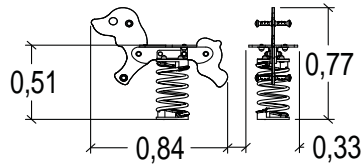

• Compact

**J855**

2+

1

0,52 m

1 = 0,84 m 2 = 0,33 m 3 = 0,77 m

**Hond**

• Compact

J855A

€ 463

installatie: € 116

**J856**

2 - 8

1

0,52 m

1 = 0,49 m 2 = 0,33 m 3 = 0,70 m