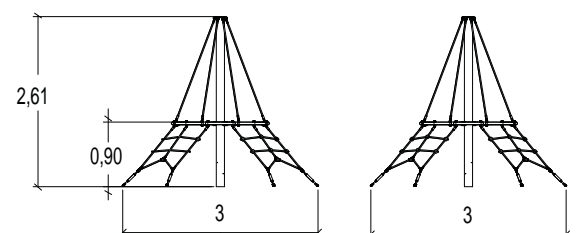

Kleine Piramide

J4815A € 3 816 | installatie: € 1232