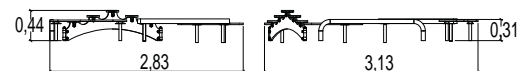

- Multiplex
- Gelamineed hout
- Roestvrij staal

**Het evenwichtsparcours**

J09A	€ 2068	installatie: € 729
------	--------	--------------------

**J10**

2+ | 2 | 0,30 m | 1 = 1,70 m 2 = 0,06 m 3 = 0,32 m

**Evenwichtsbalk**