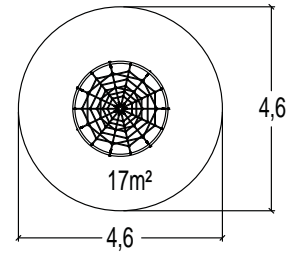

Roterend piramide net

R48-IPY-702A

€ 4 848

installatie: € 559