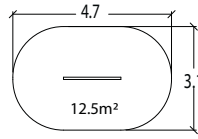

- Multiplex
- Gelamineed hout
- Roestvrij staal

**Het evenwichtsparcours**

J09A	€ 2068	installatie: € 729
------	--------	--------------------

**J10**

2+ | 2 | 0,30 m | 1 = 1,70 m 2 = 0,06 m 3 = 0,32 m

**Evenwichtsbalk**