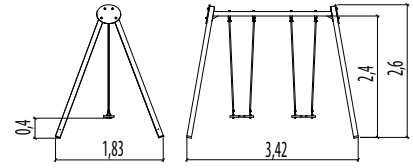

J452A

€ 1 617

installatie: € 427