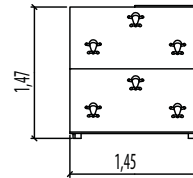

1 = 2,80 m 2 = 1,45 m 3 = 1,40 m

- Multiplex

**Big bosse**

J251A

€ 2860

installatie: € 551

**J254**

2 +