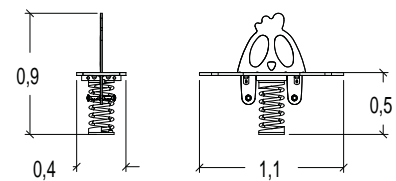

J844   2+   2   0,47 m   1 = 1,10 m   2 = 0,38 m   3 = 0,90 m

De koe		
J844A	€ 992	installatie: € 116

- Compact