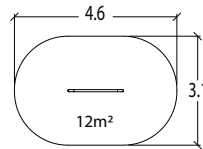

J11

2+ | 2 | 0,30 m | 1 = 1,60 m 2 = 0,06 m 3 = 0,30 m