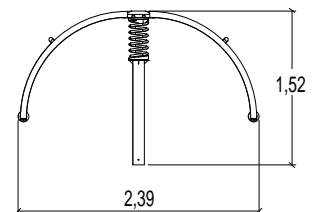

2 = 0,69 m

3 = 1,52 m

**Dubbele sta-wip**

J986A

€3 074

installatie: € 521

- Roestvrij staal constructie
- Gegalvaniseerde stalen paal

Wij raden een installatie op een bewegende ondergrond aan.