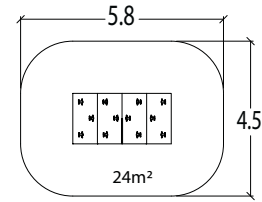

1 = 2,80 m 2 = 1,45 m 3 = 1,40 m

- Multiplex

**Big bosse**

J251A

€ 2860

installatie: € 551

**J254**

2 +