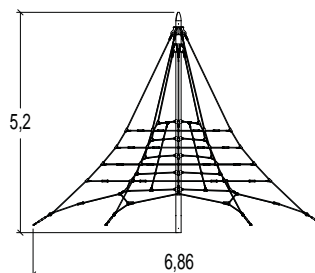

**Piramide klimtoren**

J4807A

€ 12 056

installatie: € 1700

**J4811**

6 +

35

2,60 m