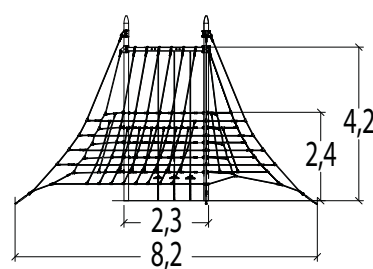

1 = 8,15 m

2 = 9,40 m

3 = 5,00 m

**Grote klimtoren**

J4811A

€ 30 463

installatie: € 3520

**Duurzame verbinding stukken**