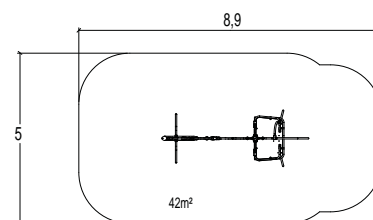

Golgoth

J415A | €6152 | installatie: € 1096