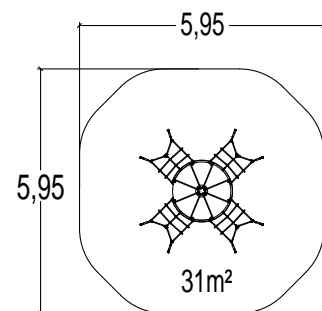

Kleine Piramide

J4815A € 3 816 | installatie: € 1232