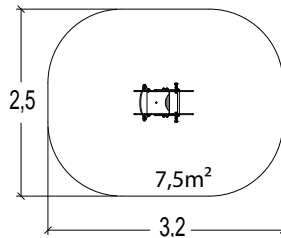

J854 | 2+ | 1 | 0,52 m | 1 = 0,82 m | 2 = 0,30 m | 3 = 0,85 m

Zeepaardje		
J854A	€ 463	installatie: € 116

• Compact