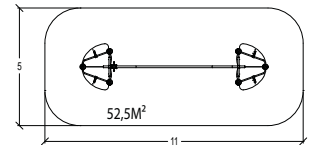

**6+** | **1** | **1,50 m** | 1 = 7,80 m 2 = 3,70 m 3 = 3,00 m

- Gelamineerd hout
- Roestvrij staal

**Aéroskate Hout**

**J2581A**

**€ 6072**

installatie: € 1003

**J2581-M**

**6+** | **1** | **1,50 m** | 1 = 7,80 m 2 = 3,70 m 3 = 3,00 m

7 +

8

0,97 m

1 = 7,90 m 2 = 2,00 m 3 = 2,90 m

- Gelamineerd hout
- Roestvrij staal

**Aérospeed Hout**

J2582A

€ 7 550