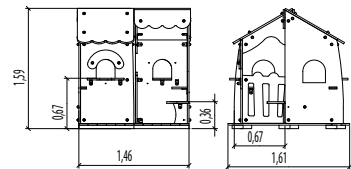

**J284A** | €2865 | installatie: € 521

**J285** | 1 - 8 | 12 | 0,30 m | 1 = 1,60 m 2 = 1,50 m 3 = 1,60 m

**De villa**

**J285A** | €3551 | installatie: € 585

**J286** | 1 - 8 | 24 | 0,30 m | 1 = 3,00 m 2 = 3,00 m 3 = 1,60 m