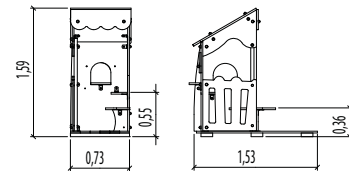

Het strandhuisje

J280A	€ 1932	installatie: € 406