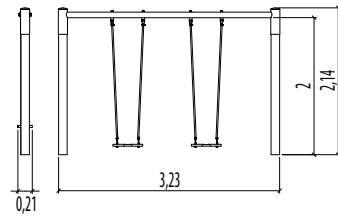

Anti-omwikkel systeem

**J476A** | € 2228 | installatie: € 584

148

**J477** | 2+ | 2 | 1,20 m | 1 = 3,23 m 2 = 0,21 m 3 = 2,14 m

Gefixeerd systeem

**J477A** | € 1451 | installatie: € 584

**J479** | 2+ | 2 | 1,40 m | 1 = 3,23 m 2 = 0,21 m 3 = 2,55 m