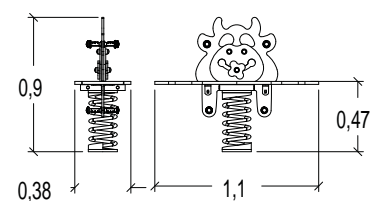

J827   2+   2   0,70 m   1 = 1,48 m   2 = 0,43 m   3 = 0,73 m

Duowip		
J827A	€ 1 173	installatie: € 116

- Compact
- Roestvrij staal

J838   2+   2   0,47 m   1 = 1,10 m   2 = 0,40 m   3 = 0,90 m

Kip		
J838A	€ 635	installatie: € 116

- Compact

J844   2+   2   0,47 m   1 = 1,10 m   2 = 0,38 m   3 = 0,90 m

De koe		
J844A	€ 992	installatie: € 116

- Compact