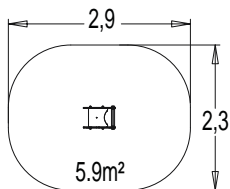

J856

2 - 8

1

0,52 m

1 = 0,49 m 2 = 0,33 m 3 = 0,70 m

Ster

• Compact

J856A

€ 590

installatie: € 116