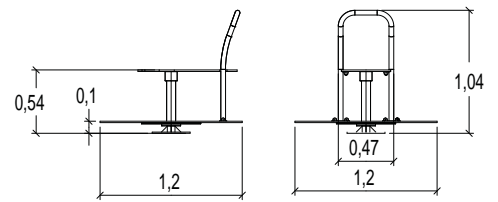

installatie: € 310

**J2591**

6+ | 8 | 1,70 m | 1 = 0,88 m 2 = 0,88 m 3 = 1,73 m

- Roestvrij staal constructie
- Gegalvaniseerde stalen paal

**Roll-up**

J2591A

€ 1 762

installatie: € 497