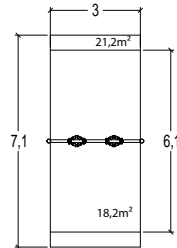

J480

1 - 3 | 2 | 1,20 m | 1 = 3,23 m 2 = 0,37 m 3 = 2,14 m

Anti-omwikkel systeem