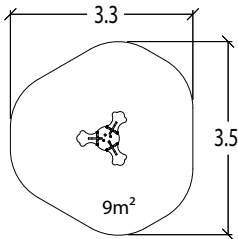

2 = 0,90 m

3 = 0,75 m

**Tweety**

J846A

€ 837

installatie: € 116

- Multiplex
- Compact zitje

**J839**

2 +

4

0,47 m

1 = 1,00 m

2 = 1,00 m

3 = 0,57 m

**Vallende Ster**

J839A