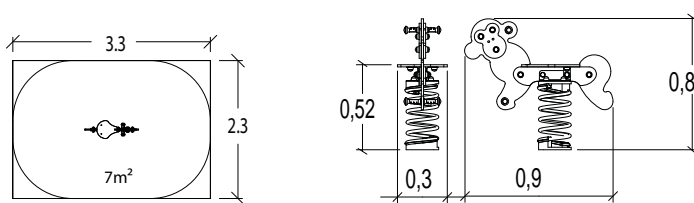

Edouard de Eend		
J837A	€ 611	installatie: € 116

• Compact

**J841** 2 - 8 | 1 | 0,46 m | 1 = 0,56 m 2 = 0,39 m 3 = 0,96 m

Knor het varkentje		
J841A	€ 834	installatie: € 116

• Compact

**J842** | 2+ | 1 | 0,54 m | 1 = 0,90 m 2 = 0,30 m 3 = 0,78 m

**Dolce vita** | • Compact | • Polyethyleen  
**J842A** | € 1015 | installatie: € 116

**J843** | 2+ | 1 | 0,52 m | 1 = 0,90 m 2 = 0,30 m 3 = 0,80 m

**Polo** | • Compact  
**J843A** | € 862 | installatie: € 116