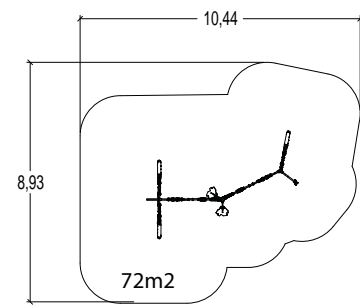

J48203

Compact / Gegalvaniseerd gelakt staal

J48203A

€ 14 756

installatie: € 2213

J48303

Compact / Gegalvaniseerd gelakt staal

J48303A

€ 13 966

installatie: € 2095