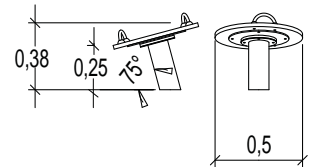

Rodeo disc

J2593A | **€ 1 307** | installatie: € 204