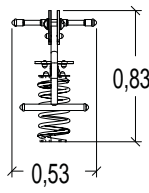

1

0,50 m

1 = 0,84 m 2 = 0,53 m 3 = 0,84 m

**Wooby**

J832A

€ 874

installatie: € 116

- Compact
- Roestvrij staal