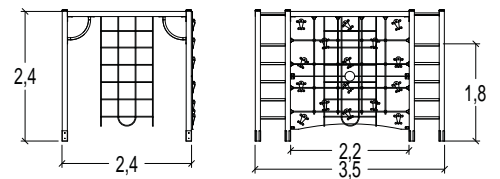

J1610 | 5+ | 9 | 2,40 m | 1 = 2,40 m 2 = 2,40 m 3 = 2,40 m

J1610A | € 3805 | installatie: € 957