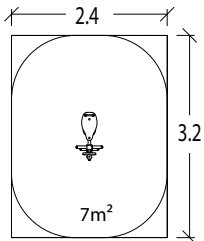

1 = 0,75 m 2 = 0,53 m 3 = 0,77 m

**Scout**

J829A

€ 815

installatie: € 116

- Compact
- Roestvrij staal

**J832**

2 +

1

0,50 m

1 = 0,84 m 2 = 0,53 m 3 = 0,84 m

**Wooby**

J832A

€ 874

installatie: € 116

- Compact
- Roestvrij staal