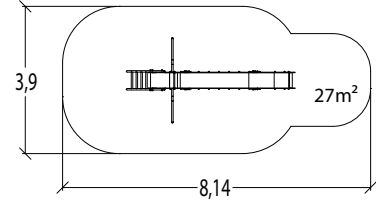

Maxi gliss

J1056A €3 505 | installatie: € 639

J1057 4+ | 5 | 2,20 m | 1 = 5,20 m 2 = 3,50 m 3 = 3,26 m