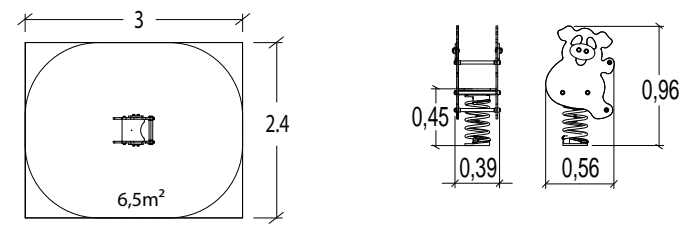

Edouard de Eend		
J837A	€ 611	installatie: € 116

• Compact

**J841** 2 - 8 | 1 | 0,46 m | 1 = 0,56 m 2 = 0,39 m 3 = 0,96 m

Knor het varkentje		
J841A	€ 834	installatie: € 116

• Compact

**J842** | 2+ | 1 | 0,54 m | 1 = 0,90 m 2 = 0,30 m 3 = 0,78 m