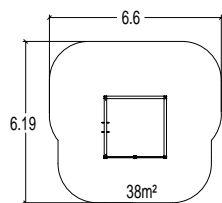

J1606 | 5+ | 20 | 2,40 m | 1 = 3,50 m 2 = 2,40 m 3 = 2,40 m

J1606A | € 5993 | installatie: € 1044

J1607 | 5+ | 12 | 2,40 m | 1 = 2,95 m 2 = 2,40 m 3 = 2,40 m

J1607A | € 3055 | installatie: € 585

J1608 | 5+ | 20 | 2,40 m | 1 = 3,50 m 2 = 2,40 m 3 = 2,40 m

J1608A | € 8368 | installatie: € 1319

J1610 | 5+ | 9 | 2,40 m | 1 = 2,40 m 2 = 2,40 m 3 = 2,40 m

J1610A | € 3805 | installatie: € 957