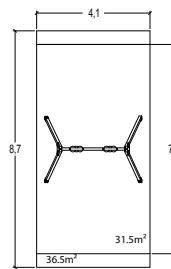

J454

2+ | 2 | 1,60 m | 1 = 3,57 m 2 = 2,43 m 3 = 3,00 m