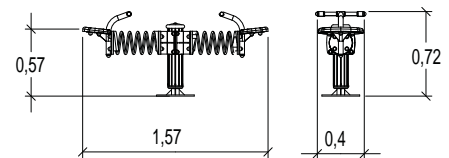

1 = 0,83 m 2 = 0,83 m 3 = 1,47 m

- Roestvrij staal constructie
- Compact

**Het Rodeboard®**

J3501A

€ 3 812

installatie: € 304

*Zie de technische specificaties op pagina 272.*

**J3603**

2+ | 2 | 0,50 m | 1 = 1,57 m 2 = 0,43 m 3 = 0,72 m

- Roestvrij staal constructie
- Gegalvaniseerde en gecoate stalen paal

**Rotatwin**

**J3603A**

**€ 3 357**

installatie: € 336

**J2592**

6+ | 1 | 0,50 m | 1 = 0,40 m 2 = 0,40 m 3 = 0,35 m