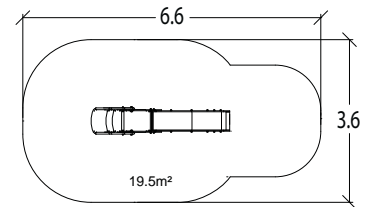

J1058

2 - 6

4

1,00 m

1 = 3,00 m

2 = 0,47 m

3 = 1,76 m

- Multiplex
- Roestvrij stalen glijoppervlakte