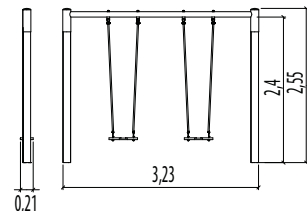

J479A | € 1550 | installatie: € 584