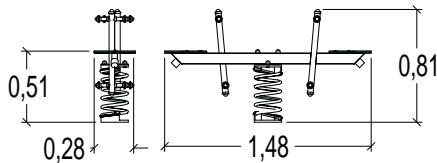

1 = 1,48 m

2 = 0,28 m

3 = 0,81 m

**Tandem**

J852A

€ 907

installatie: € 116

- Compact
- Gegalvaniseerd staal