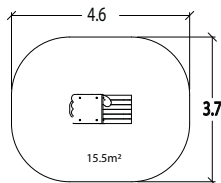

J280

1 - 8

6

0,30 m

1 = 1,50 m 2 = 0,75 m 3 = 1,60 m