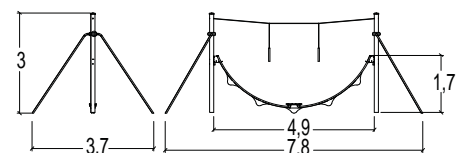

Anti-slip skateboard

- Gegoten rubber