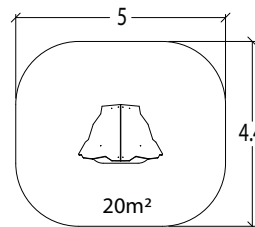

**G2706** | 1 - 8 | 12 | 0,60 m | 1 = 2,00 m 2 = 1,35 m 3 = 2,16 m

- Multiplex
- Gelamineerd hout

**De schuilplaats**  
**G2706A** | € 3882 | installatie: € 493

**J253** | 1 - 8 | 8 | 0,35 m | 1 = 1,00 m 2 = 1,10 m 3 = 1,40 m