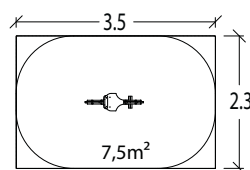

- Multiplex

**J817** | 2+ | 1 | 0,53 m | 1 = 0,94 m 2 = 0,30 m 3 = 0,94 m

<b>De draak</b>		• Multiplex
J817A	€ 830	installatie: € 116

**J819** | 2+ | 1 | 0,53 m | 1 = 0,97 m 2 = 0,30 m 3 = 0,85 m

<b>Polly het paard</b>		• Multiplex
J819A	€ 884	installatie: € 116

**J820** | 2+ | 1 | 0,53 m | 1 = 1,02 m 2 = 0,30 m 3 = 0,96 m

<b>Naja de slang</b>		• Multiplex
J820A	€ 888	installatie: € 116

**J821** 2+ | 1 | 0,54 m | 1 = 0,98 m 2 = 0,30 m 3 = 0,78 m

**Goby de vis**

**J821A** € 888 installatie: € 116