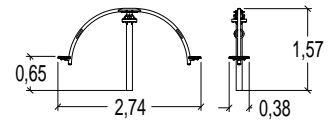

J2410

6+

2

1,30 m

1 = 2,74 m 2 = 0,38 m 3 = 1,57 m

Hip Hop

J2410A

€ 3 579

installatie: € 597

- Roestvrij staal constructie
- Gegalvaniseerde stalen paal

Wij raden een installatie op een bewegende ondergrond aan.

128

J3501

8+

4

0,55 m

1 = 0,83 m 2 = 0,83 m 3 = 1,47 m

- Roestvrij staal constructie
- Compact

Het Rodeboard®

J3501A

€ 3 812

installatie: € 304