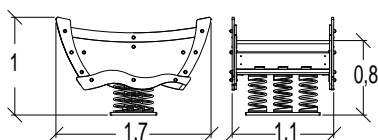

2 = 1,1m

3 = 1m

- Multiplex

**Roeiboot**

J859A

€ 3 376

installatie: € 347

J981