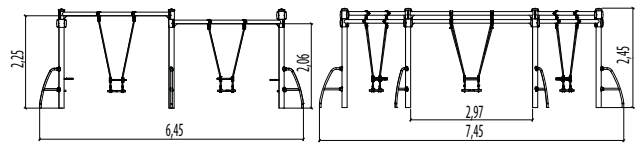

J482

3+ | 6 | 1,40 m | 1 = 6,45 m 2 = 7,45 m 3 = 2,45 m

Anti-omwikkel systeem

J482A

€ 7967

installatie: € 1752

J483

Gefixeerd systeem

J483A

€ 6143

installatie: € 1752

- Gegalvaniseerd staal
- Gegalvaniseerd, gelakt staal