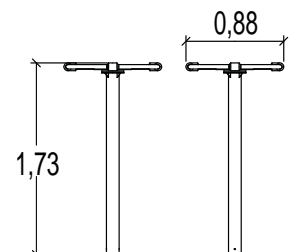

installatie: € 310

**J2591**

6+ | 8 | 1,70 m | 1 = 0,88 m 2 = 0,88 m 3 = 1,73 m

- Roestvrij staal constructie
- Gegalvaniseerde stalen paal

**Roll-up**

J2591A

€ 1 762

installatie: € 497