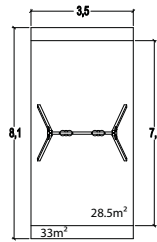

- Gegoten rubber

**Stoel beugelbevestiging**

- Roestvrij staal

**Lager systeem**

- Roestvrij staal

J452

2+ | 2 | 1,40 m | 1 = 3,42 m 2 = 1,90 m 3 = 2,60 m

J452A