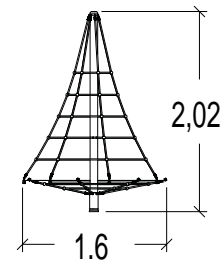

2=1,6m

3=2m

**Roterend piramide net**

R48-IPY-702A

€ 4 848

installatie: € 559

R48-UMN-250

3+