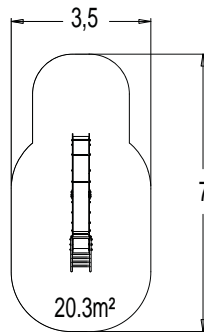

J1011

2+ |
8 |
1,37 m |
1 = 3,50 m |
2 = 0,52 m |
3 = 2,20 m