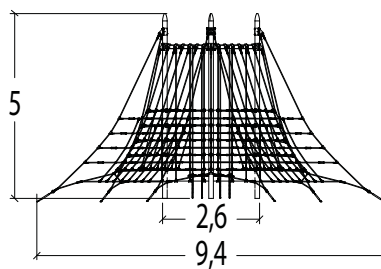

1 = 8,15 m

2 = 9,40 m

3 = 5,00 m

**Grote klimtoren**

J4811A

€ 30 463

installatie: € 3520

**Duurzame verbinding stukken**