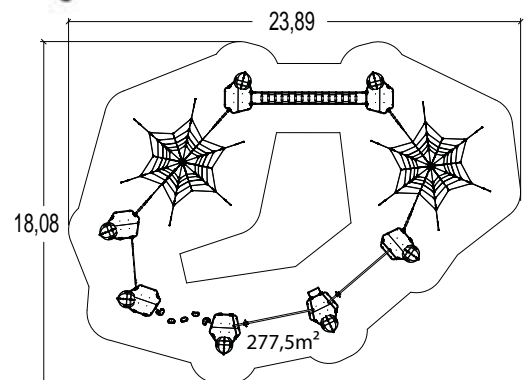

J4801 6+ 60 3,00 m | 1 = 20,80 m 2 = 15,00 m 3 = 5,00 m