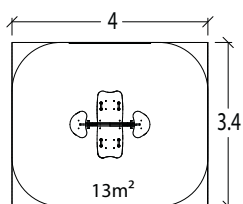

1 = 1,64 m

2 = 1,22 m

3 = 0,88 m

**Eendjes**

J826A

€ 1 852

installatie: € 171

- Compact

**J853** 2+ | 4 | 0,75 m | 1 = 2,26 m 2 = 0,29 m 3 = 0,72 m

- Gegalvaniseerd staal
- Compacte zitje

**Quad**

**J853A** € 1323 installatie: € 171

**J985** 2+ | 4 | 0,75 m | 1 = 2,63 m 2 = 0,30 m 3 = 0,85 m