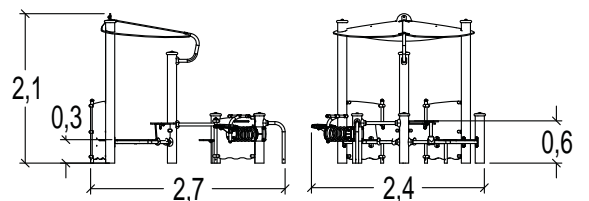

De ludieke hoek

J278A | €6658 | installatie: € 904