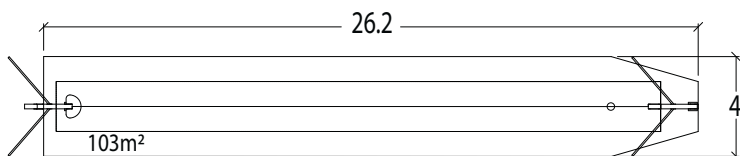

J510

4+

1

1,00 m

1 = 27,2 2 = 3,20 m 3 = 3,40 m

De kabelbaan Hout (natuurlijke helling)

J510A

€ 10 120

installatie: € 2046

- Gegalvaniseerd staal constructie
- Gelamineerde houten balk