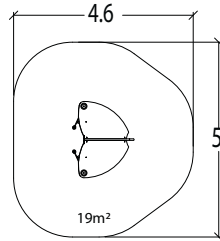

J275 | 1 - 8 | 7 | 0,55 m | 1 = 1,95 m 2 = 1,55 m 3 = 2,00 m