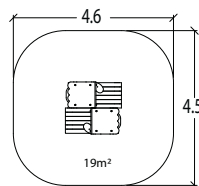

J285 | 1 - 8 | 12 | 0,30 m | 1 = 1,60 m 2 = 1,50 m 3 = 1,60 m