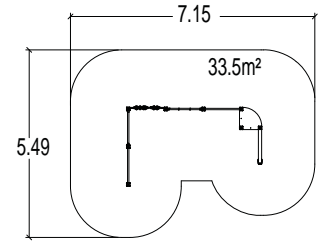

2+ |
13 |
1,70 m |
1 = 4,02 m 2 = 2,35 m 3 = 1,80 m

J1663A   **€ 3 422**   installatie: € 800

2+ |
6 |
1,60 m |
1 = 2,91 m 2 = 1,66 m 3 = 1,80 m

J1661A   **€ 1 934**   installatie: € 509

J1662   **2+** |
8 |
1,70 m |
1 = 2,30 m 2 = 2,30 m 3 = 1,80 m

J1662A   **€ 2 322**   installatie: € 494