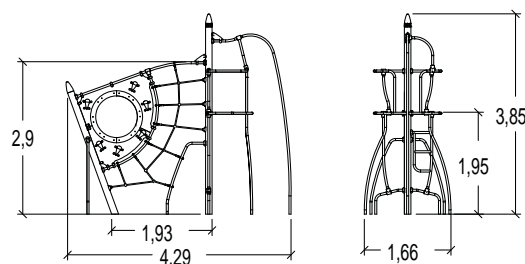

Golgoth

J415A | €6152 | installatie: € 1096