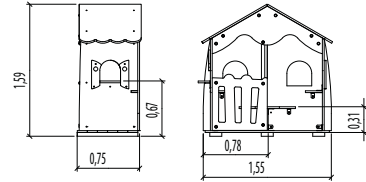

De vesting

J284A | €2865 | installatie: € 521