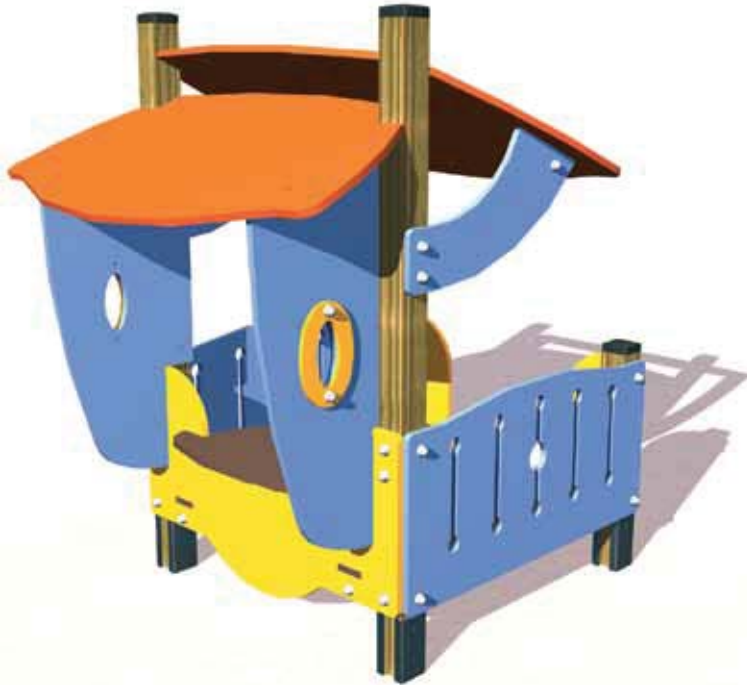

J262

1 - 8

8

0,55 m | 1 = 1,81 m 2 = 1,41 m 3 = 1,92 m

De bungalow

J262A

€3 657

installatie: € 464