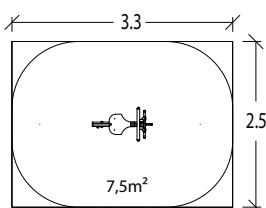

Biky

J835A € 1 036 installatie: € 116

• Multiplex
• Roestvrij staal