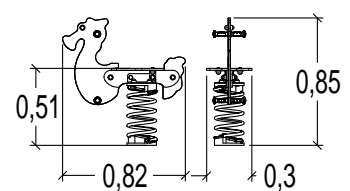

J847 | 2+ | 1 | 0,51 m | 1 = 0,76m | 2 = 0,3m | 3 = 0,81m

De Spacemotor		
J847A	€ 900	installatie: € 116

• Compact

J848 | 2+ | 1 | 0,45 | 1 = 0,80m | 2 = 0,53m | 3 = 0,82m

De Cosmowagen		
J848A	€ 1 238	installatie: € 116

• Compact

J854 | 2+ | 1 | 0,52 m | 1 = 0,82 m | 2 = 0,30 m | 3 = 0,85 m

Zeepaardje		
J854A	€ 463	installatie: € 116

• Compact