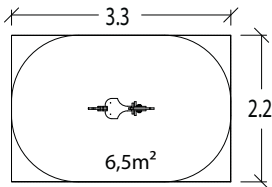

**J820** | 2+ | 1 | 0,53 m | 1 = 1,02 m 2 = 0,30 m 3 = 0,96 m

<b>Naja de slang</b>		• Multiplex
J820A	€ 888	installatie: € 116

**J821** 2+ | 1 | 0,54 m | 1 = 0,98 m 2 = 0,30 m 3 = 0,78 m

**Goby de vis**

**J821A** € 888 installatie: € 116

• Multiplex

**J834** 1 - 5 | 1 | 0,46 m | 1 = 0,97 m 2 = 0,45 m 3 = 0,82 m

**Twiny**

**J834A** € 1 109 installatie: € 116

• Multiplex

**J835** 2+ | 1 | 0,53 m | 1 = 0,90 m 2 = 0,50 m 3 = 0,85 m

**Biky**

**J835A** € 1 036 installatie: € 116