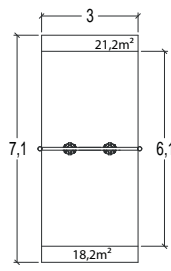

J481

1 - 3 | 2 | 1,20 m | 1 = 3,23 m 2 = 0,37 m 3 = 2,14 m

Gefixeerd systeem