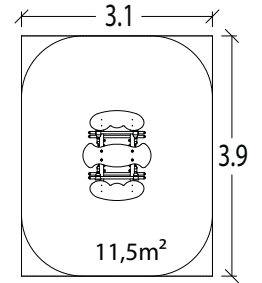

Quatrowip

J830A	€ 2214	installatie: € 171

J830   2+   6   0,70 m   1 = 1,49 m   2 = 1,03 m   3 = 0,73 m

- Compact
- Roestvrij staal